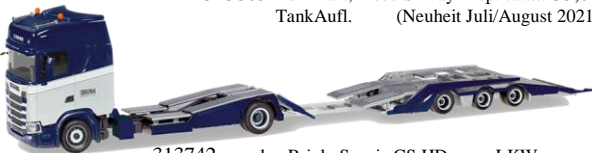

313742 van den Brink, Scania CS HD vvsp. LKW- 44,50
Transporter HZ (NL) (Neuheit Juli/August 2021)