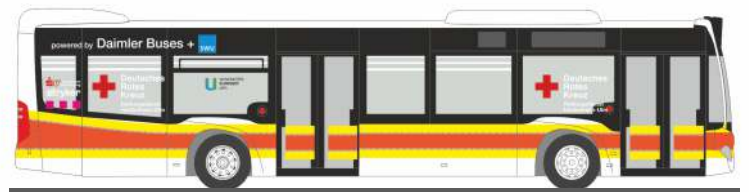

Made in Germany

NEUHEITEN

Frühjahr 2020

RIETZEAUTOMODELLE

AUTOMODELLE
IN PERFEKTION

NEUHEITEN Frühjahr 2020

STREETSCOOTER Work
„Feuerwehr Stolberg“
33040 | 1:87 | D | 16,90 €

MAN Dekon-P
„ABC-Zug München Land“
68050 | 1:87 | D | 27,90 €

SCHLINGMANN Varus HLF
„Feuerwehr Niebüll-Deezbüll“
72913 | 1:87 | D | 27,90 €

MERCEDES-BENZ Citaro `15
„DRK Ulm Intensivtransport“
73462 | 1:87 | D | 33,90 €

MERCEDES-BENZ Citaro G `15
„Regionalverkehr Münsterland Nachtbus“
73670 | 1:87 | D | 36,90 €