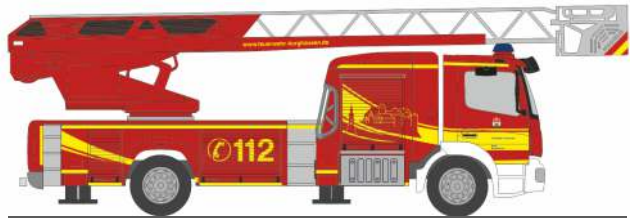

Made in Germany

NEUHEITEN

Frühjahr 2020

RIETZEAUTOMODELLE

AUTOMODELLE
IN PERFEKTION

NEUHEITEN Frühjahr 2020

STREETSCOOTER Work
„Feuerwehr Stolberg“
33040 | 1:87 | D | 16,90 €

MAN Dekon-P
„ABC-Zug München Land“
68050 | 1:87 | D | 27,90 €

SCHLINGMANN Varus HLF
„Feuerwehr Niebüll-Deezbüll“
72913 | 1:87 | D | 27,90 €

MERCEDES-BENZ Citaro `15
„DRK Ulm Intensivtransport“
73462 | 1:87 | D | 33,90 €

MERCEDES-BENZ Citaro G `15
„Regionalverkehr Münsterland Nachtbus“
73670 | 1:87 | D | 36,90 €

MAN Lion's City 18 `18
„Linz Linien“
75810 | 1:87 | AT | 36,90 €

MAN Lion's City 18 `18
„VWS Siegen“
75808 | 1:87 | D | 36,90 €

FORMNEUHEITEN - Frühling 2020

MAGIRUS DLK - Atego ´19
„FW Hof“
71620 | 1:87 | D | 29,90 €

MAGIRUS DLK - Atego ´19
„FW Fürstenfeld“
71621 | 1:87 | AT | 29,90 €

MAGIRUS DLK - Atego ´19
„FW Lüneburg“
71622 | 1:87 | D | 29,90 €

MAGIRUS DLK - Atego ´19
„FW Burghausen“
71623 | 1:87 | D | 29,90 €

MERCEDES-BENZ Atego ´19
„Avis Autovermietung“
72504 | 1:87 | D | 16,90 €