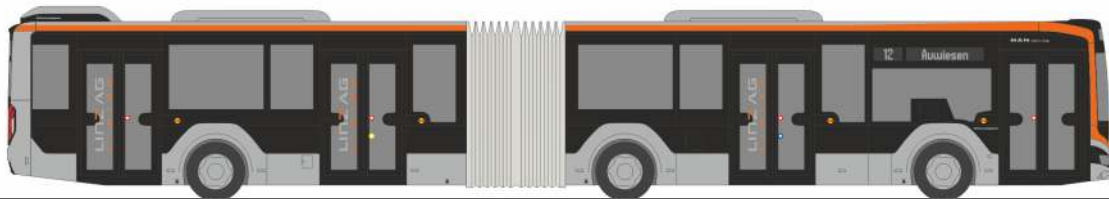

Made in Germany

NEUHEITEN

Frühjahr 2020

RIETZEAUTOMODELLE

AUTOMODELLE
IN PERFEKTION

NEUHEITEN Frühjahr 2020

STREETSCOOTER Work
„Feuerwehr Stolberg“
33040 | 1:87 | D | 16,90 €

MAN Dekon-P
„ABC-Zug München Land“
68050 | 1:87 | D | 27,90 €

SCHLINGMANN Varus HLF
„Feuerwehr Niebüll-Deezbüll“
72913 | 1:87 | D | 27,90 €

MERCEDES-BENZ Citaro `15
„DRK Ulm Intensivtransport“
73462 | 1:87 | D | 33,90 €

MERCEDES-BENZ Citaro G `15
„Regionalverkehr Münsterland Nachtbus“
73670 | 1:87 | D | 36,90 €