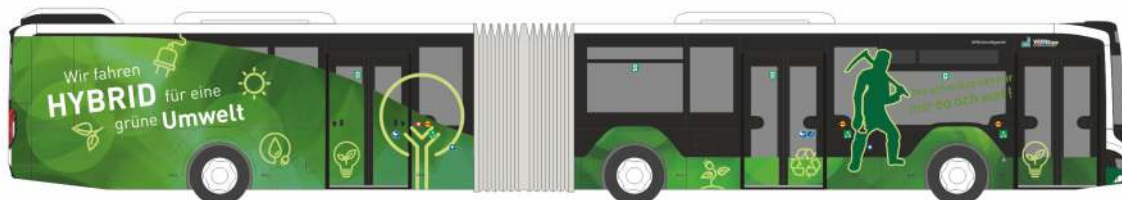

Made in Germany

NEUHEITEN

Frühjahr 2020

RIETZEAUTOMODELLE

AUTOMODELLE
IN PERFEKTION

NEUHEITEN Frühjahr 2020

STREETSCOOTER Work
„Feuerwehr Stolberg“
33040 | 1:87 | D | 16,90 €

MAN Dekon-P
„ABC-Zug München Land“
68050 | 1:87 | D | 27,90 €

SCHLINGMANN Varus HLF
„Feuerwehr Niebüll-Deezbüll“
72913 | 1:87 | D | 27,90 €

MERCEDES-BENZ Citaro `15
„DRK Ulm Intensivtransport“
73462 | 1:87 | D | 33,90 €

MERCEDES-BENZ Citaro G `15
„Regionalverkehr Münsterland Nachtbus“
73670 | 1:87 | D | 36,90 €

MAN Lion's City 18 `18
„Linz Linien“
75810 | 1:87 | AT | 36,90 €

MAN Lion's City 18 `18
„VWS Siegen“
75808 | 1:87 | D | 36,90 €

FORMNEUHEITEN - Frühling 2020

MAGIRUS DLK - Atego ´19
„FW Hof“
71620 | 1:87 | D | 29,90 €