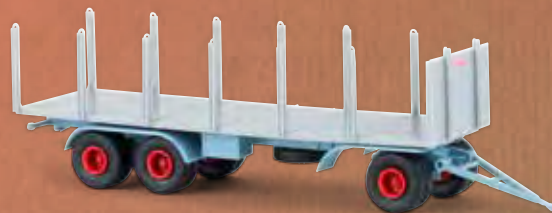

v 36044 MB L 319 Kasten
"Feuerwehr"
14,90 €

v 36039 MB L 319 Kasten
"Deutsche Bundespost"
13,90 €

Neue Anhänger!

v 55303 Anhänger
mit offenem Container der "DB"
11,90 €

v 55304 Anhänger
mit geschlossenem Container der "DB"
11,90 €

v 55299 3achs Rungenanhänger
"Svelast"
5,90 €

v 55260 2achs PP-Schweranhänger
weiß/dunkelblau
4,90 €

Ihr Fachhändler:

Die Abbildungen sind unverbindlich, Änderungen bleiben vorbehalten. Die genannten €-Preise verstehen sich, soweit angegeben, als unverbindliche Preisempfehlungen nur für den Fachhandel in Deutschland. Irrtümer und Preisänderungen bleiben vorbehalten.