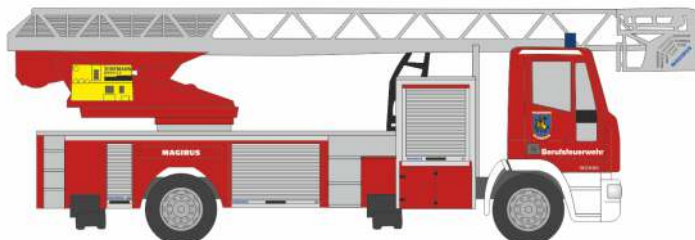

SYSTEM STROBEL RTW ´18
„DRK Schwalm-Eder“
76211 | 1:87 | D | 23,30 €

GSF RTW ´18
„FW Beckum“
76224 | 1:87 | D | 23,30 €

MAN Dekon-P
„BF Magdeburg“
68051 | 1:87 | D | 27,20 €

MAGIRUS Eurofire
„FW Göppingen“
68315 | 1:87 | D | 27,20 €