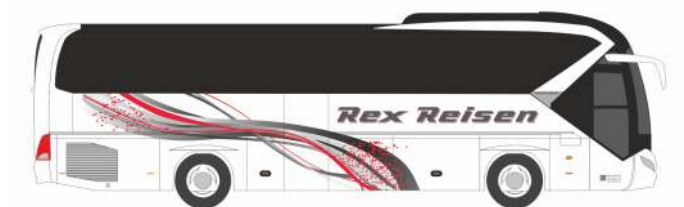

MAGIRUS DLK
„FW Schwerin“
68579 | 1:87 | D | 28,17 €

MAGIRUS DLK Atego 19
„FW Saalfelden“
71624 | 1:87 | AT | 28,17 €

SCHLINGMANN Varus HLF
„FW Roetgen“
72914 | 1:87 | D | 37,20 €

MAN Lion's Coach Supreme
„Jan de Wit“
65558 | 1:87 | NL | 32,07 €