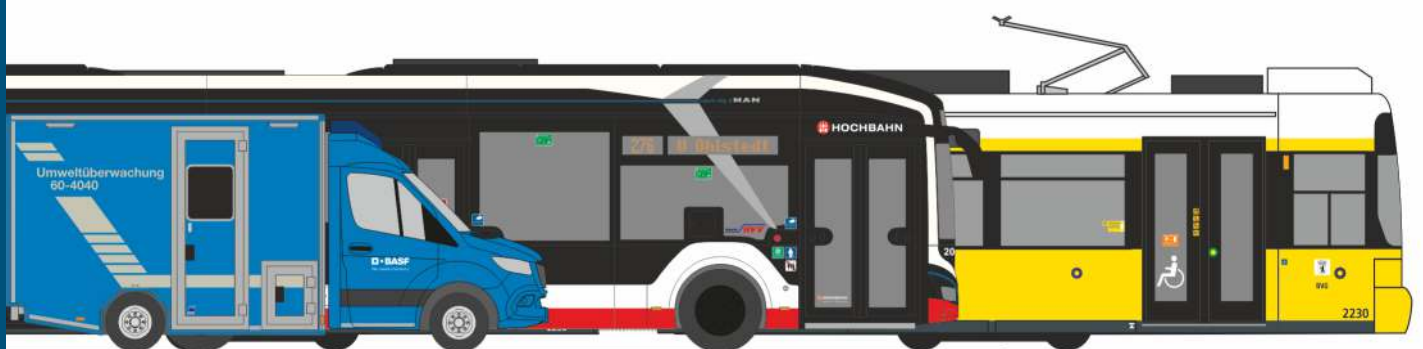

Made in Germany

NEUHEITEN 09.-10.2020

RIETZEAUTOMODELLE

AUTOMODELLE
IN PERFEKTION