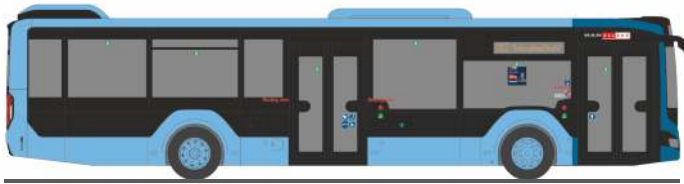

MAN Lion's City 12'18
„Delbus Delmenhorst“
75320 | 1:87 | D | 32,07 €