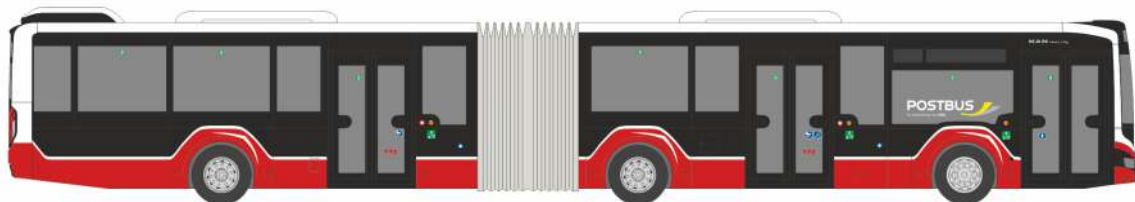

MAN Lion`s City 18 ´18
„Postbus-Wiener Linien“
75809 | 1:87 | AT | 35,97 €