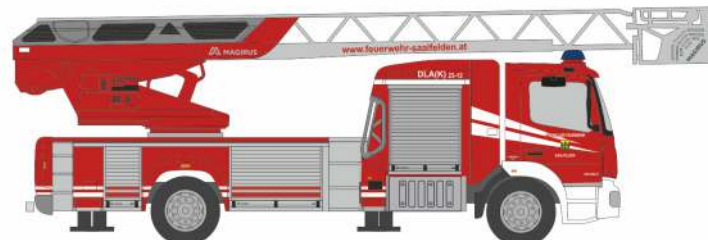

MAGIRUS DLK Atego 19
„FW Saalfelden“
71624 | 1:87 | AT | 28,17 €