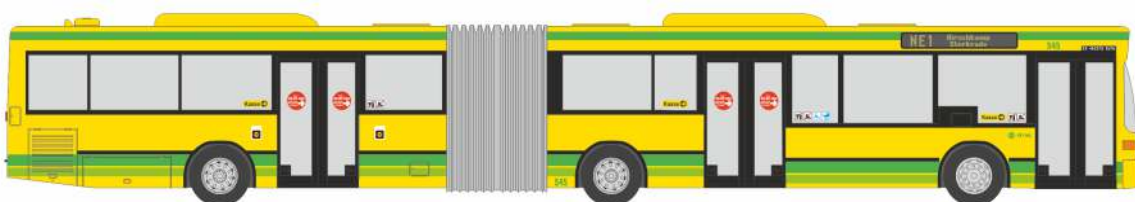

MERCEDES-BENZ O 405 GN2
„STOAG, Oberhausen“
76401 | 1:87 | D | 35,97 €