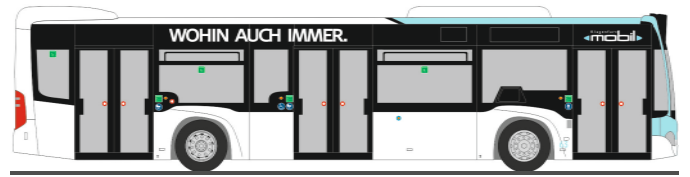

SOLARIS Urbino 12 14  
„Völklinger Verkehrsbetriebe“  
73041 | 1:87 | CH | 33,04 €

MERCEDES-BENZ Citaro '15  
„Skibus Ellmau“  
73464 | 1:87 | AT | 33,04 €

MERCEDES-BENZ Citaro '15  
„Klagenfurt Mobil“  
73465 | 1:87 | AT | 32,07 €