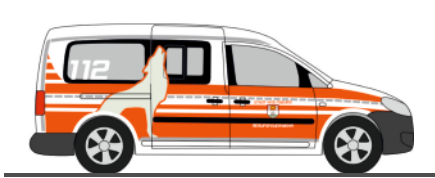

# NEUHEITEN 11.-12.2020

RIETZEAUTOMODELLE

AUTOMODELLE  
IN PERFEKTION

VOLKSWAGEN T5  
„DRK Köln“  
51934 | 1:87 | D | 17,44 €

VOLKSWAGEN T5  
„Unfallhilfswagen Rostock“  
51938 | 1:87 | D | 16,47 €

FORD Transit ´06  
„FW Würenlingen“  
52538 | 1:87 | CH | 17,44 €