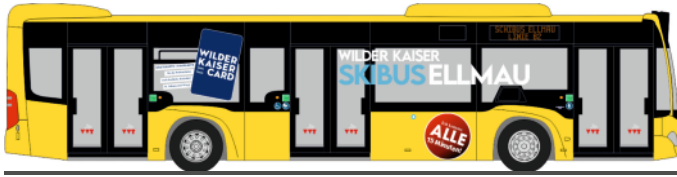

SOLARIS Urbino 12 14  
„Völklinger Verkehrsbetriebe“  
73041 | 1:87 | CH | 33,04 €

MERCEDES-BENZ Citaro '15  
„Skibus Ellmau“  
73464 | 1:87 | AT | 33,04 €

MERCEDES-BENZ Citaro '15  
„Klagenfurt Mobil“  
73465 | 1:87 | AT | 32,07 €