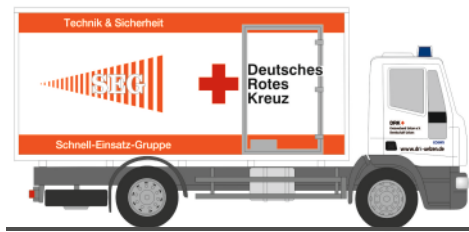

SYSTEM STROBEL RTW ´18  
„BRK München / Grünwald“  
76254 | 1:87 | D | 23,30 €

SYSTEM STROBEL RTW ´18  
„Malteser Berlin“  
76263 | 1:87 | D | 23,30 €

WIETMARSCHER Ambulanz. RTW ´18  
„Samu de Paris“  
76265 | 1:87 | FR | 23,30 €

GSF RTW ´18  
„FW Gelsenkirchen“  
76268 | 1:87 | D | 23,30 €

IVECO Eurocargo  
„DRK SEG Uelzen“  
60965 | 1:87 | D | 17,44 €

MERCEDES-BENZ Atego 10 Koffer  
„FW Laatzten Gerätewagen Logistik“  
72508 | 1:87 | D | 17,44 €