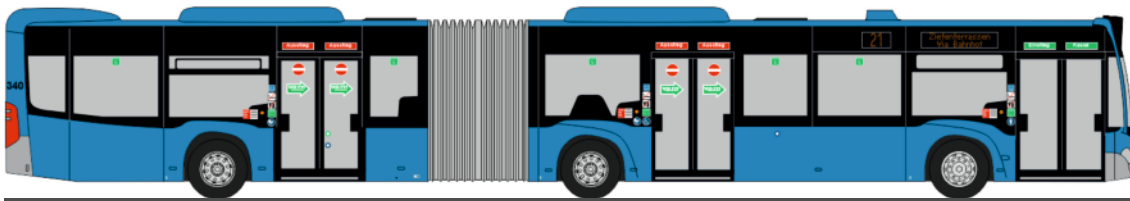

MERCEDES-BENZ Citaro G´15
„GÖVB Göttingen“
73672 | 1:87 | D | 35,97 €