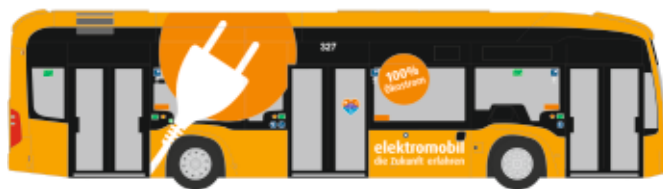

MERCEDES-BENZ eCitaro
„HEAG mobilo“
75528 | 1:87 | D | 33,04 €