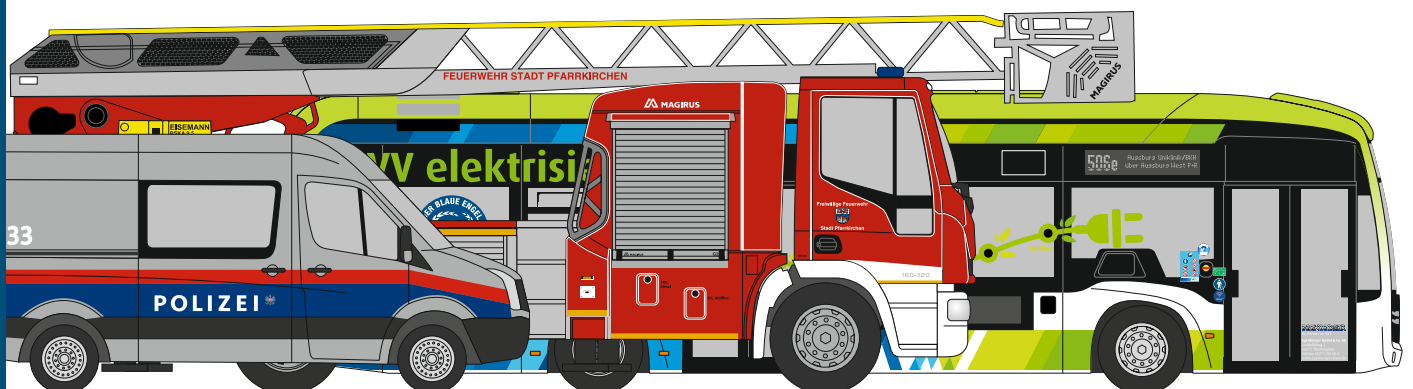

Made in Germany

NEUHEITEN

Herbst 2020

RIETZEAUTOMODELLE

AUTOMODELLE
IN PERFEKTION

MAGIRUS DLK 32 '18
„FW Waldrach“
68586 | 1:87 | D | 28,17 €

MAGIRUS DLK 32 '18
„FW Pfarrkirchen“
68585 | 1:87 | D | 28,17 €

MAGIRUS DLK 32 '18
„FW Halle / Saale“
68584 | 1:87 | D | 28,17 €

SOLARIS Urbino 12 '14 electric
„Stadtbus Schwäbisch Hall“
73042 | 1:87 | D | 33,04 €

MERCEDES-BENZ Citaro `15
„BSAG Bremen“
73471 | 1:87 | D | 32,07 €

MERCEDES-BENZ Citaro `15
„Wartburgmobil“
73463 | 1:87 | D | 32,07 €

MERCEDES-BENZ eCitaro
„HEAG mobilo“
75528 | 1:87 | D | 33,04 €

MERCEDES-BENZ eCitaro
„AVV-Egenberger“
75529 | 1:87 | D | 33,04 €

MAN Lion's City 12 '18 electric
„Voyages Ecker“
76310 | 1:87 | LU | 33,04 €

SOLARIS Urbino 12 '19 electric
„MVG-Ettenhuber“
76804 | 1:87 | D | 33,04 €

Universalantrieb - Drehgestell
 Drehgestell digitale Schnittstelle NEXT 18,
 Motor 12V = 4 Räder, **Achsstand 23mm**
 70822 | H0 | 58,39 €
 70823 | H0m | 58,39 €