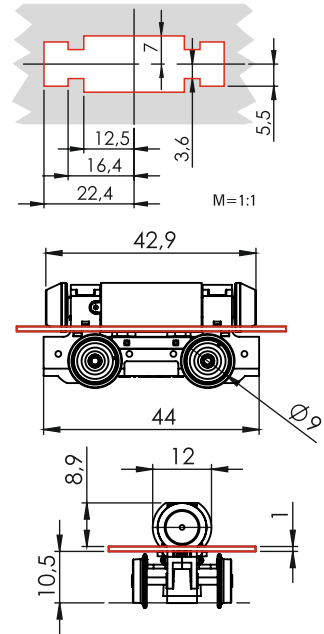

Haftreifensatz für Universalantrieb,
Raddurchmesser 9,0mm, 2 Achsen
70828 | H0 | 5,75 €
70829 | H0m | 5,75 €

Universalantrieb - Festeinbau
digitale Schnittstelle NEXT 18,
Motor 12V = 4 Räder,

Achsstand 23mm
70824 | H0 | 58,39 €
70825 | H0m | 58,39 €

Achsstand 30,5mm
70826 | H0 | 58,39 €
70827 | H0m | 58,39 €

alle Preise inkl. 16% MwSt.