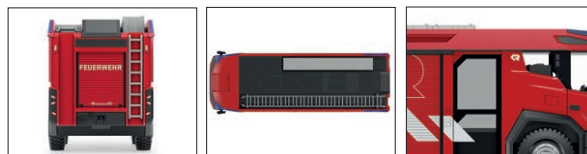

WIKING®

NEUHEITEN OKTOBER 2020

METAL
+
PLASTIC PARTS
1 cm
1:43

0431 10 Feuerwehr – Rosenbauer RT
Neues vom Marktführer
UVP 19 %: 79,95 € / UVP 16 %: 77,93 €

0335 05 Tempo Matador Tiefpritsche
Mit Tempo durch die Wiederaufbaujahre
UVP 19 %: 19,99 € / UVP 16 %: 19,49 € · 1949-52

0384 04 Landwirtschaftlicher Anhänger
Verstärkung für die Ernte
UVP 19 %: 7,99 € / UVP 16 %: 7,79 € · 1964-78

0479 04 Pritschen-Lkw (Büssing 12.000)
Unterflur-Riese mit neuem Farbauftritt
UVP 19 %: 23,99 € / UVP 16 %: 23,39 € · 1951-54