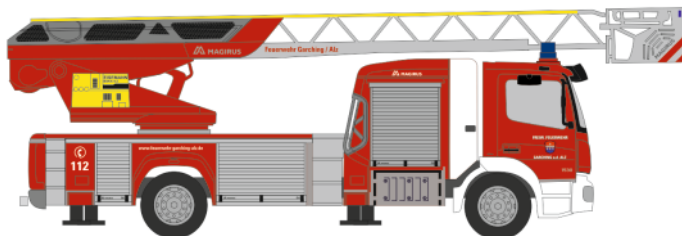

MAGIRUS DLK Atego ´19
„FW Garching/Alz“
71630 | 1:87 | D | 28,17 €