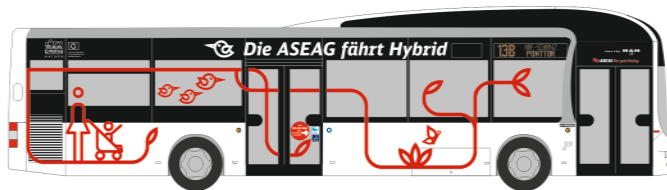

SCHLINGMANN Varus HLF  
„FW Magdeburg“  
72919 | 1:87 | D | 27,20 €

MAN Lion's Coach ´17  
„BlaBlaBus“  
74843 | 1:87 | FR | 33,04 €

MAN Lion's Coach L ´17  
„Keolis“  
74845 | 1:87 | BE | 33,04 €

MERCEDES-BENZ O 407  
„OVF Franken“  
77325 | 1:87 | D | 33,04 €