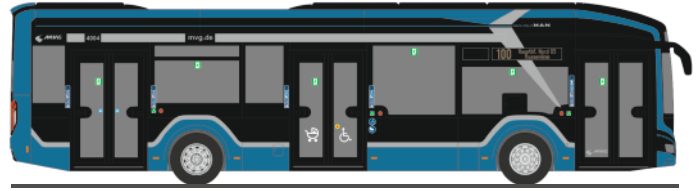

MAN Lion`s City 12´18 electric
„MVG München“
76308 | 1:87 | D | 33,04 €