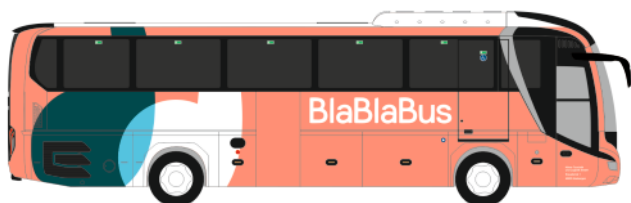

MAN Lion's Coach ´17
„BlaBlaBus“
74843 | 1:87 | FR | 33,04 €