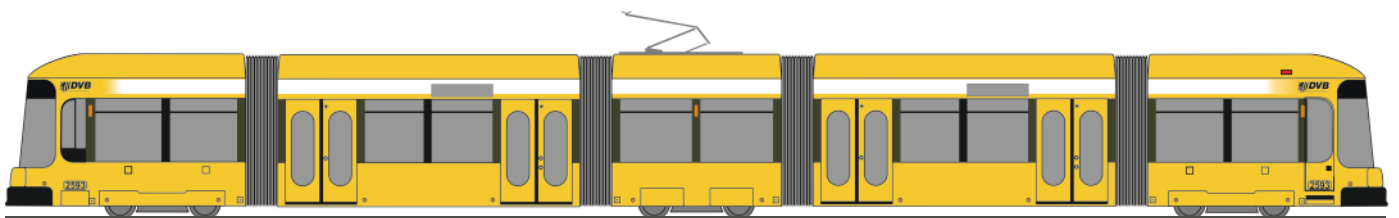

DUEWAG
„Dresdner Verkehrsbetriebe“
STRA01078 | 1:87 | D | 126,63 €

In Kooperation mit:
Linie 8 GmbH