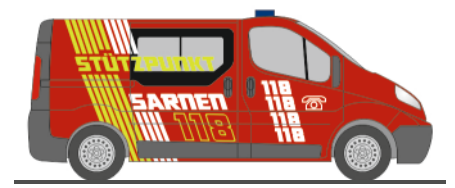

# NEUHEITEN 01.-02.2021

RIETZEAUTOMODELLE

AUTOMODELLE  
IN PERFEKTION

VOLKSWAGEN Golf 7 Variant  
„Zoll“  
32207 | 1:87 | D | 16,47 €

STREETSCOOTER Work  
„Heag Mobilo“  
33041 | 1:87 | D | 16,47 €

OPEL Vivaro  
„Stützpunktfeuerwehr Sarnen“  
51287 | 1:87 | CH | 17,44 €