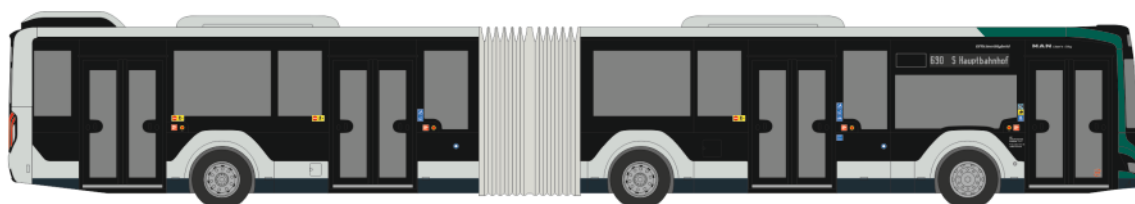

MAN Lion`s City 18´18
„ViP Potsdam“
75814 | 1:87 | D | 35,97 €