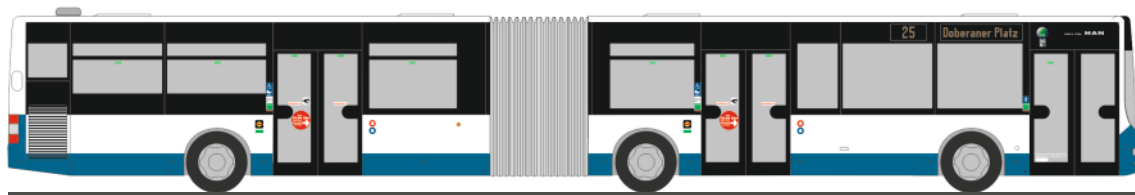

In Kooperation mit:  
Linie 8 GmbH

SIEMENS Combino  
„Augsburger Verkehrsgesellschaft“  
STRA01079 | 1:87 | D | 146,12 €

In Kooperation mit:  
Linie 8 GmbH

MAN Lion`s City G´15  
 „RSAG, Rostock“  
 72792 | 1:87 | D | 35,97 €