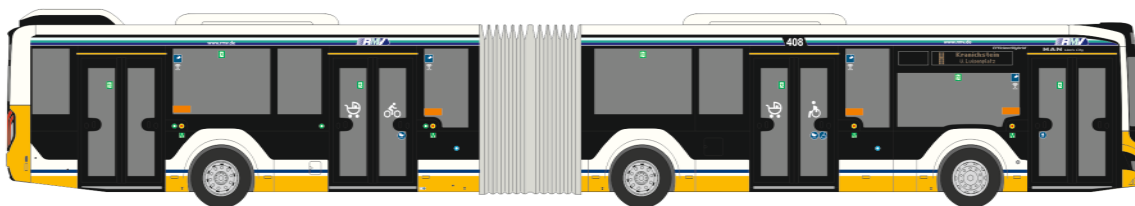

MAN Lion`s City 18´18
„Heag mobilo“
75813 | 1:87 | D | 35,97 €