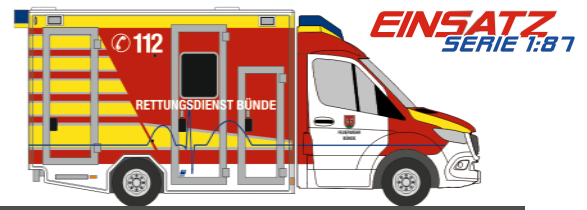

GSF RTW ´18
„Rettungsdienst Bünde“
76247 | 1:87 | D | 24,30 €

BAHN
edition Nr. 89