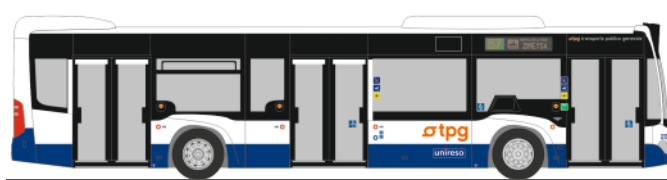

MERCEDES-BENZ Citaro ´15
„TPG Geneve“
73472 | 1:87 | CH | 33,04 €