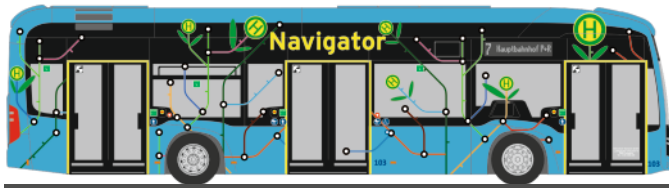

**collectors
edition**

MERCEDES-BENZ eCitaro
„Nahverkehr Schwerin“
75530 | 1:87 | D | 33,04 €

**collectors
edition**