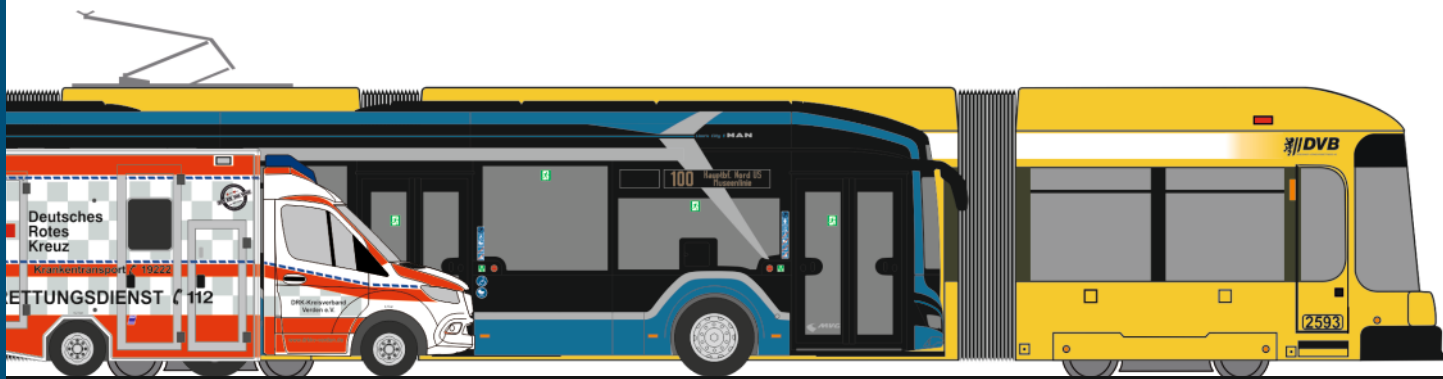

# NEUHEITEN 01.-02.2021

RIETZEAUTOMODELLE

AUTOMODELLE  
IN PERFEKTION

VOLKSWAGEN Golf 7 Variant  
„Zoll“  
32207 | 1:87 | D | 16,47 €

STREETSCOOTER Work  
„Heag Mobilo“  
33041 | 1:87 | D | 16,47 €

OPEL Vivaro  
„Stützpunktfeuerwehr Sarnen“  
51287 | 1:87 | CH | 17,44 €