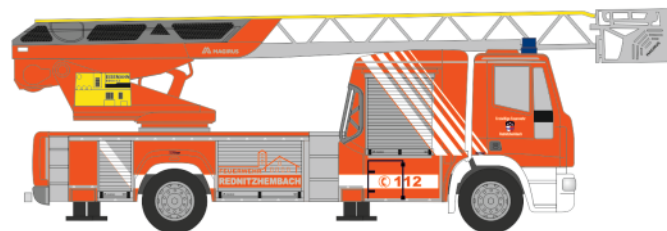

MAGIRUS DLK
„FW Rednitzhembach“
68581 | 1:87 | D | 28,17 €