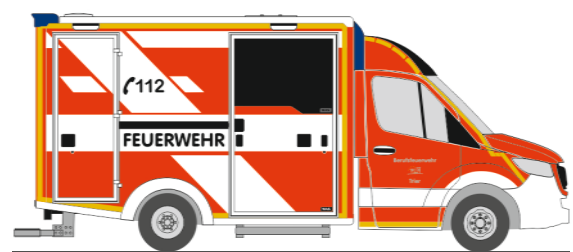

WIEMARSCHER Ambulanzf. RTW  
„Rettungsdienst Murten“  
61713 | 1:87 | CH | 23,30 €

WIEMARSCHER Ambulanzf. Design-RTW '18  
„FW Trier“  
76241 | 1:87 | D | 23,30 €

SYSTEM STROBEL RTW '18  
„Johanniter Mannheim“  
76252 | 1:87 | D | 23,30 €