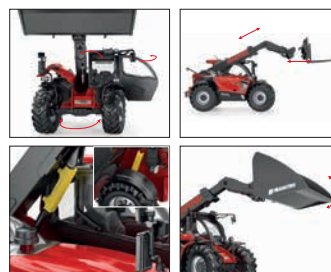

NEUHEITEN DEZEMBER 2020

0778 50 Manitou Teleskopklader MLT 635
Unentbehrlicher Ladehelfer
UVP 19 %: 89,95 € / UVP 16 %: 87,68 €

0023 04 All Terrain Vehicle
Kleiner Offroader im frischen Design
UVP 19 %: 11,49 € / UVP 16 %: 11,20 €