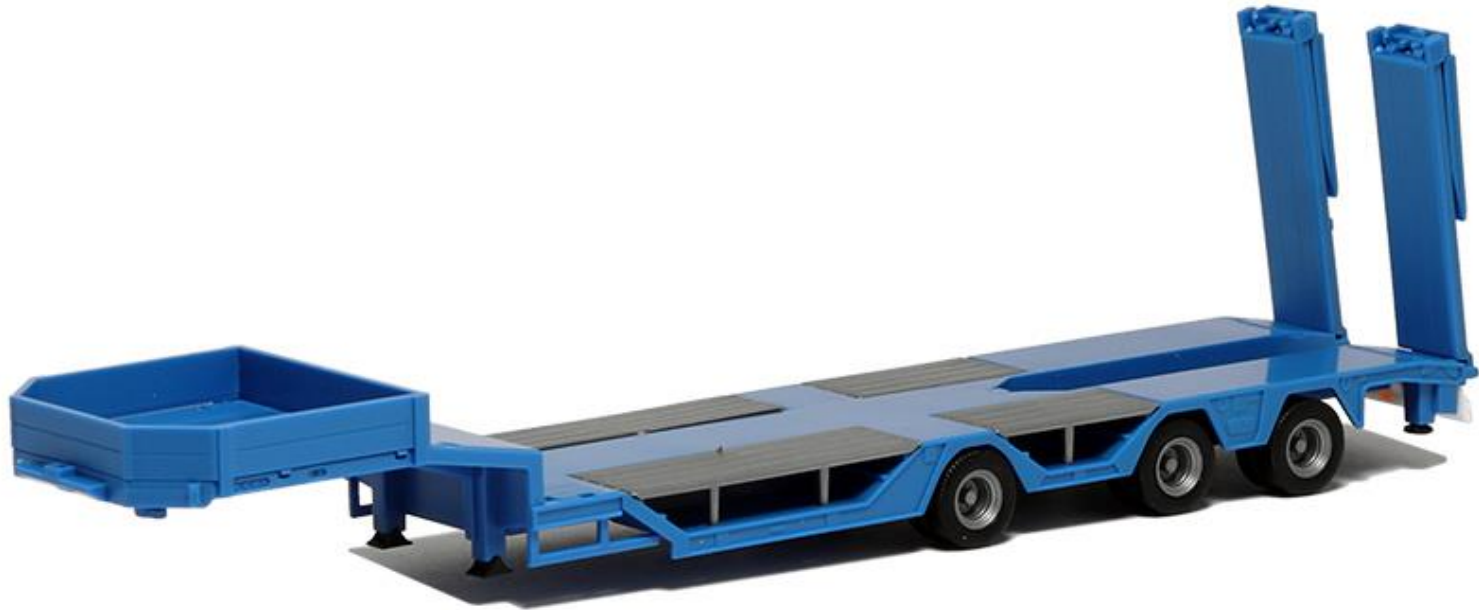

Info Dezember 2020

Bastelmodelle

671150 Goldhofer Allrounder Semitiefloader (blau) 18,00 €