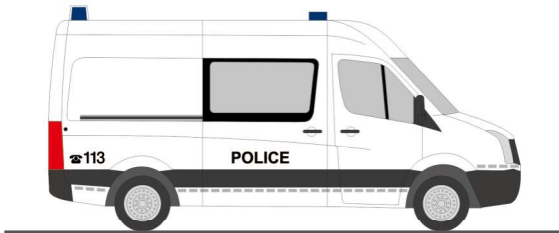

VOLKSWAGEN Crafter ´11
„Police“
53117 | 1:87 | LU | 17,90 €