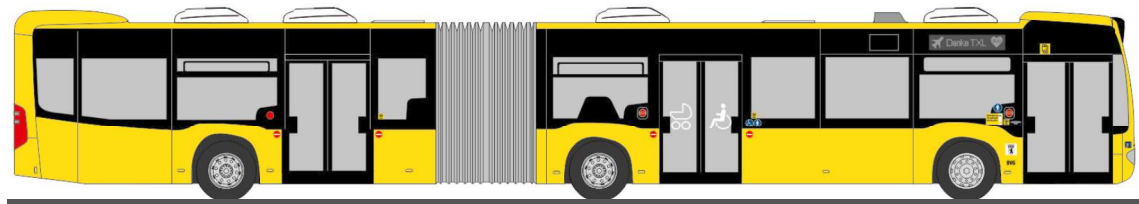

Fahrkartenautomat, 3 Stück
„Wiener Linien“
70307 | 1:87 | AT | 5,90 €

ADTRANZ GT6
„Norrköping“
STRA01083 | 1:87 | SE | 94,90 €

ADTRANZ GT8
„VAG Nürnberg Redesign“
STRA01085 | 1:87 | D | 149,90 €

MERCEDES-BENZ Citaro G ´12
 „Stadtverkehr Lübeck-Netzhirsch“
 69581 | 1:87 | D | 36,90 €