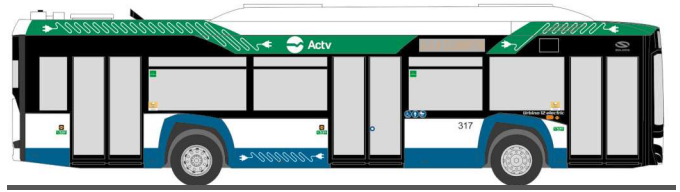

NEOPLAN Skyliner ´11
„Keolis“
69049 | 1:87 | BE | 33,90 €

MAN Lion's Coach L ´17
„Der Krostitzer“
74846 | 1:87 | D | 33,90 €

MAN Lion's City 12 ´18
„Stadtwerke Bonn“
75331 | 1:87 | D | 33,90 €

MAN Lion's City 12 ´18
„Landbus Unterland“
75332 | 1:87 | AT | 33,90 €

MAN Lion's City 12 ´18
„Freienbach“
75334 | 1:87 | CH | 33,90 €

MAN Lion's City 12 ´18
„EVAG Erfurt“
75335 | 1:87 | D | 33,90 €

MERCEDES-BENZ eCitaro
„Stadtverkehr Maintal“
75532 | 1:87 | D | 33,90 €

SOLARIS Urbino 12'19 electric
„ACTV“
76806 | 1:87 | IT | 33,90 €