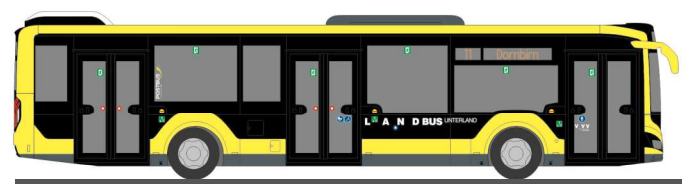

MAN Lion's City 12 ´18
„Landbus Unterland“
75332 | 1:87 | AT | 33,90 €