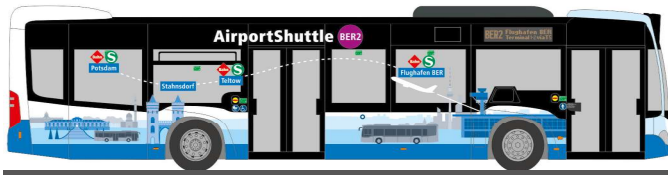

**collectors
edition**

MERCEDES-BENZ Citaro ´12
„Airportshuttle Anger Bus Potsdam“
69395 | 1:87 | D | 33,90 €

**collectors
edition**