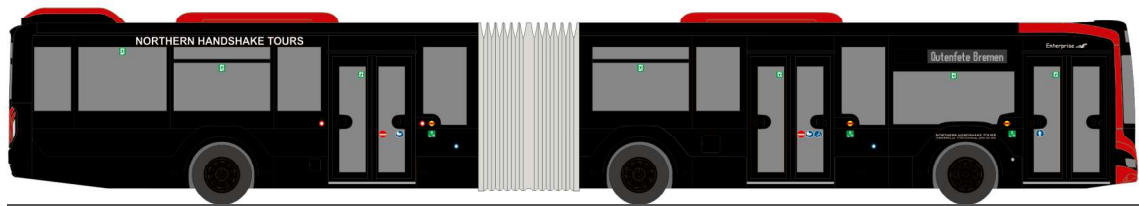

MAN Lion`s City 18 ´18
„Northern Handshake Tours Rotenburg“
75815 | 1:87 | D | 36,90 €