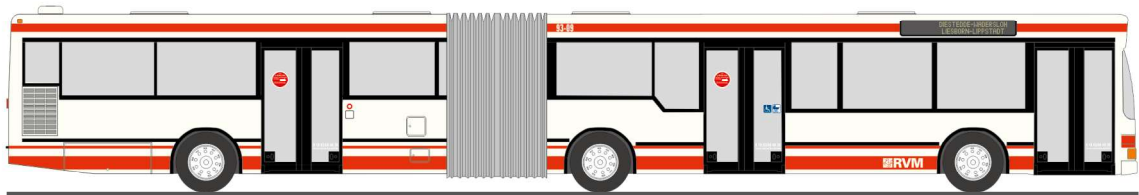

MERCEDES-BENZ Citaro G ´12
 „BVG - Danke TXL“
 69583 | 1:87 | D | 36,90 €

MAN Lion`s City 18 ´18
 „Northern Handshake Tours Rotenburg“
 75815 | 1:87 | D | 36,90 €

MAN NG 272
 „Regionalverkehr Münsterland“
 76607 | 1:87 | D | 36,90 €