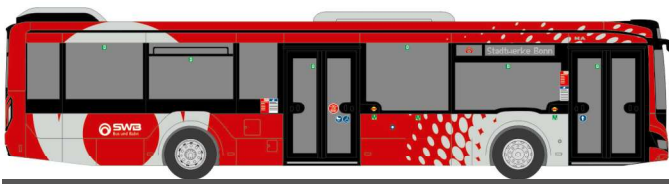

MAN Lion's City 12 ´18
„Stadtwerke Bonn“
75331 | 1:87 | D | 33,90 €