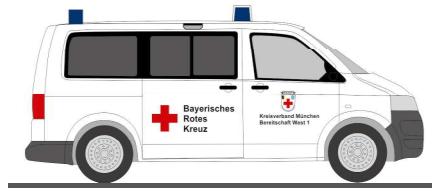

VOLKSWAGEN T5 ´10
„BRK München West“
53459 | 1:87 | D | 16,90 €