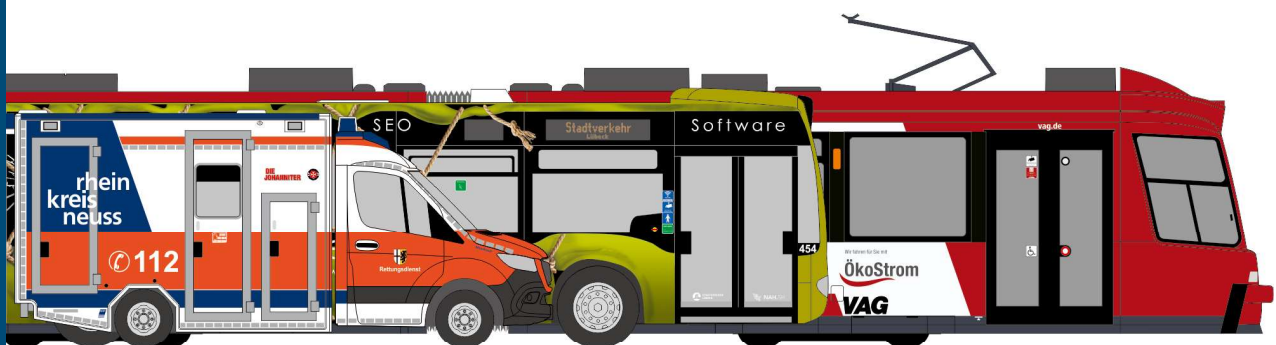

Made in Germany

NEUHEITEN 03.-04.2021

RIETZEAUTOMODELLE

AUTOMODELLE
IN PERFEKTION

VOLKSWAGEN T5
„Katastrophenschutz DRK Schmalkalden“
51935 | 1:87 | D | 17,90 €

VOLKSWAGEN Caddy ´11
„ASB Groß Gerungs“
52919 | 1:87 | AT | 17,90 €

VOLKSWAGEN Golf 7 Variant
„FW Wolftratshausen“
53317 | 1:87 | D | 17,90 €

VOLKSWAGEN Golf 7 Variant
„Bundeswehrzentral Krankenhaus Koblenz“
53318 | 1:87 | D | 16,90 €

VOLKSWAGEN T5 ´10
„BRK München West“
53459 | 1:87 | D | 16,90 €