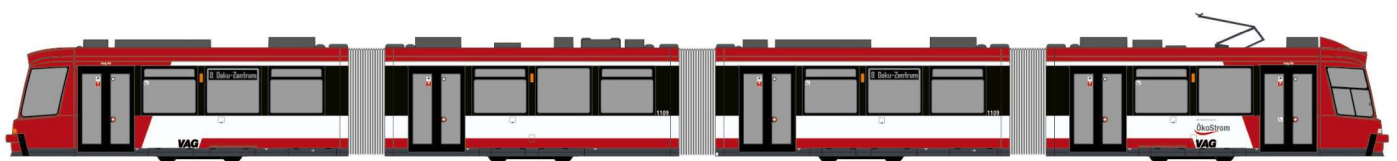

ADTRANZ GT8
„VAG Nürnberg Redesign“
STRA01085 | 1:87 | D | 149,90 €