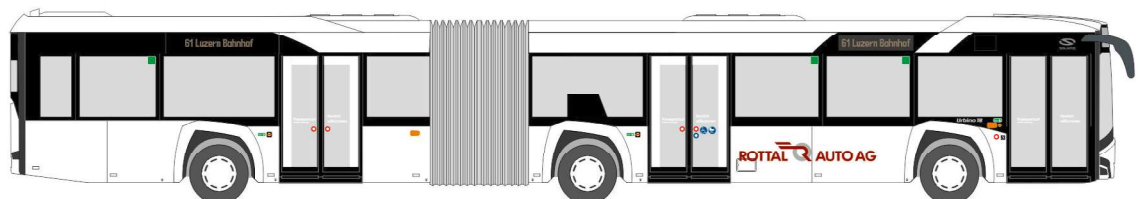

SOLARIS Urbino 18 ´19
„Rottal Auto AG“
77504 | 1:87 | CH | 36,90 €