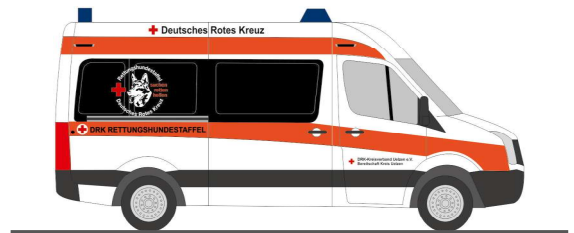

VOLKSWAGEN Crafter ´11
„DRK Rettungshundestaffel Uelzen“
53121 | 1:87 | D | 17,90 €