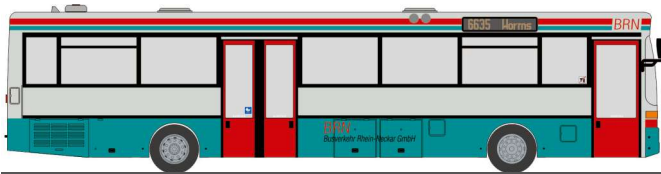

MAN Lion's City 12 ´18
„Freienbach“
75334 | 1:87 | CH | 33,90 €

MAN Lion's City 12 ´18
„EVAG Erfurt“
75335 | 1:87 | D | 33,90 €

MERCEDES-BENZ eCitaro
„Stadtverkehr Maintal“
75532 | 1:87 | D | 33,90 €

SOLARIS Urbino 12'19 electric
„ACTV“
76806 | 1:87 | IT | 33,90 €