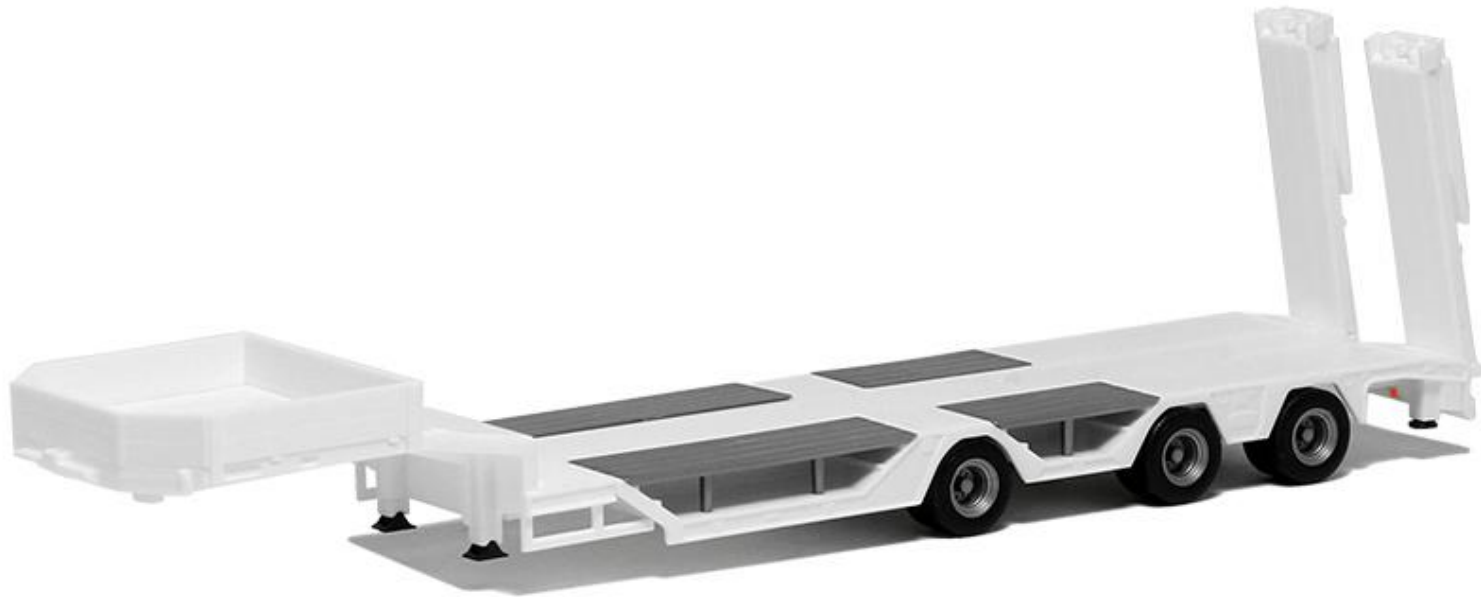

21,00 €

Info Januar 2021

Bastelmodelle

**570341 MAN TGX GX Zugm. 2achs vvsp. (rot, Chassis
schwarz) 14,00 €**

Info Januar 2021

Bastelmodelle

671148 Goldhofer Allrounder Semitieflieder (weiß) 18,00 €

Info Januar 2021