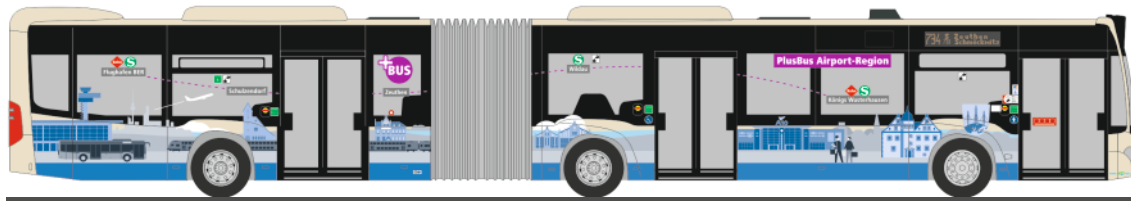

MERCEDES-BENZ Citaro G 15
„RVS Dahme Spreewald“
73676 | 1:87 | D | 36,90 €