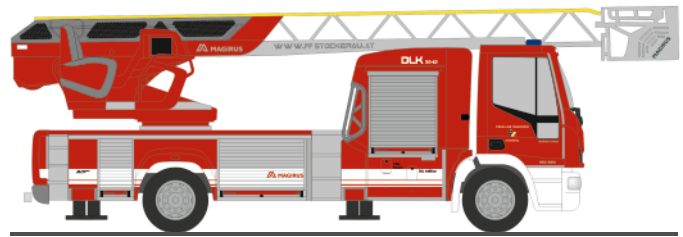

MAGIRUS DLK ´18
„FW Stockerau“
68598 | 1:87 | AT | 28,90 €