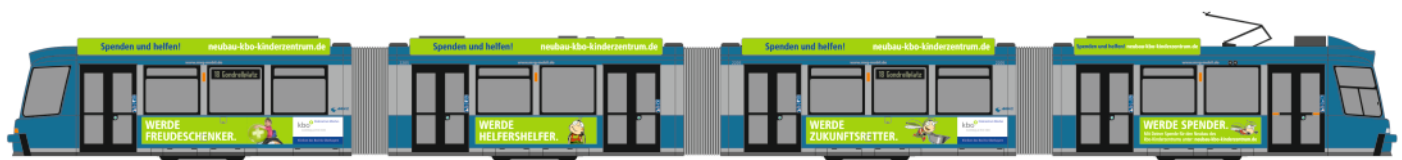

ADTRANZ GT8
„MVG - Kinderzentrum München“
STRA01087 | 1:87 | D | 149,90 €

In Kooperation mit:

Linie 8 GmbH