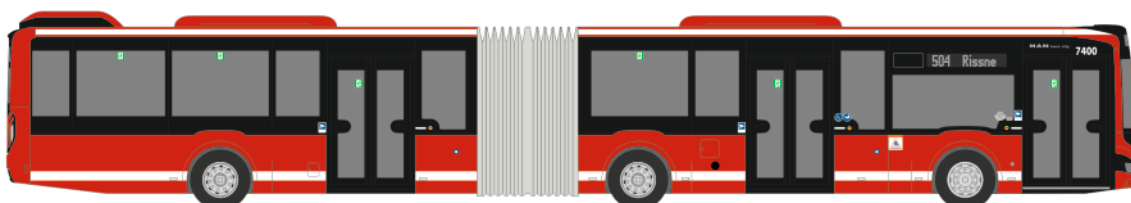

MAN Lion's City 18 18
„Arriva Stockholm“
75818 | 1:87 | SE | 36,90 €