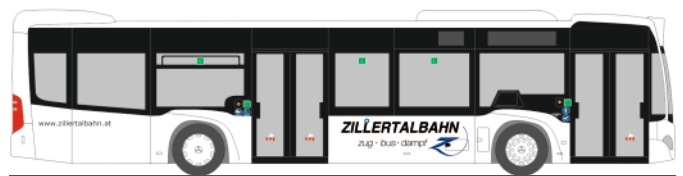

MERCEDES-BENZ Citaro ´12
„Zillertalbahn“
69394 | 1:87 | AT | 33,90 €