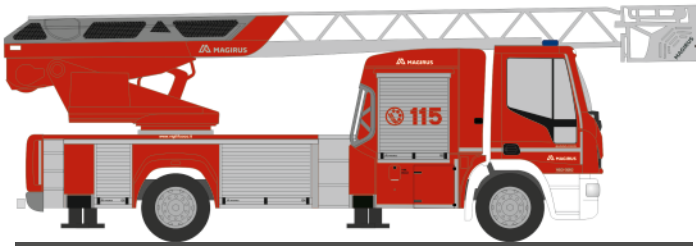

# NEUHEITEN 05.-06.2021

AUTOMODELLE  
IN PERFEKTION

STREETSCOOTER Work L  
„Deutsche Post DHL“  
33042 | 1:87 | D | 16,90 €

STREETSCOOTER Work L  
„trans-o-flex Express“  
33043 | 1:87 | D | 16,90 €

VOLKSWAGEN T5  
„Werkfeuerwehr RWE Weisweiler“  
51933 | 1:87 | D | 17,90 €

VOLKSWAGEN Crafter ´11  
„FW Kösching“  
53123 | 1:87 | D | 17,90 €

VOLKSWAGEN Crafter ´11  
„FW Bad Oeynhausen“  
53124 | 1:87 | D | 17,90 €

STROBEL RTW ´18  
„Rettungsdienst Bonn“  
76244 | 1:87 | D | 23,90 €

GSF RTW ´18  
„DRK Rettungsdienst Region Hannover“  
76267 | 1:87 | D | 23,90 €

STROBEL RTW ´18  
„DRK Reutlingen“  
76273 | 1:87 | D | 23,90 €

MERCEDES-BENZ Atego ´10  
„Transport Polizeipferde“  
72510 | 1:87 | D | 19,90 €