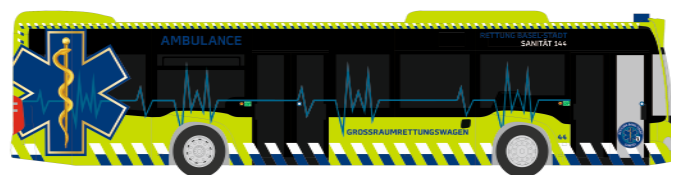

MERCES-BENZ Citaro ´15
„Ambulance GRTW Basel“
73477 | 1:87 | CH | 35,90 €