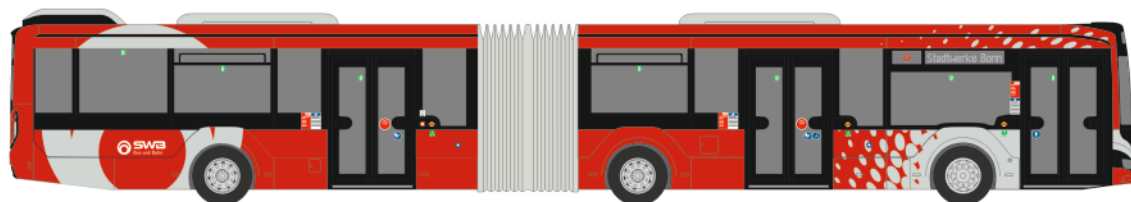

MAN Lion's City 18 18
„Stadtwerke Bonn“
75817 | 1:87 | D | 36,90 €