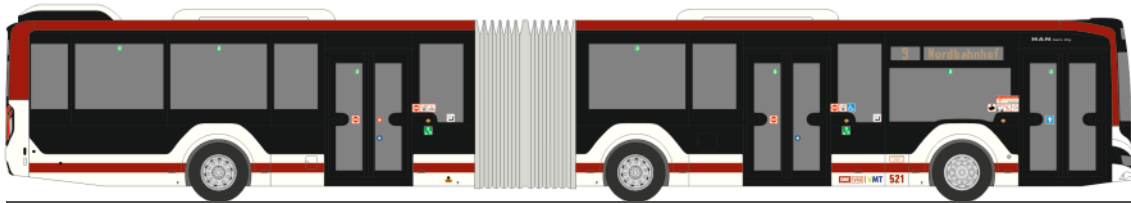

In Kooperation mit:  
  
Linie 8 GmbH

ADTRANZ GT8  
„MVG - Kinderzentrum München“  
STRA01087 | 1:87 | D | 149,90 €

In Kooperation mit:  
  
Linie 8 GmbH

MERCEDES-BENZ Citaro G 15  
 „RVS Dahme Spreewald“  
 73676 | 1:87 | D | 36,90 €