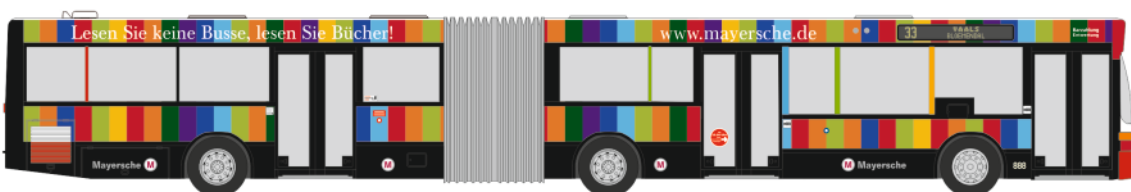

MERCEDES-BENZ O 405 GN2
„Mayersche Buchhandlung“
76428 | 1:87 | D | 36,90 €