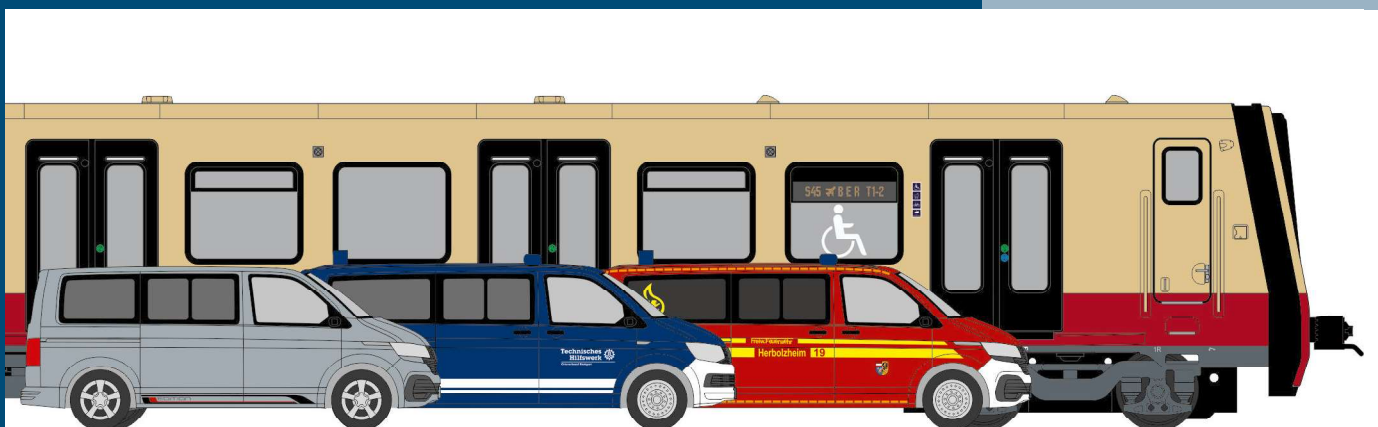

## Frühjahr 2021

AUTOMODELLE  
IN PERFEKTION

**FORMNEUHEITEN**

**VOLKSWAGEN T6 & T6.1 kurzer Radstand lieferbar ab April 2021**

**VOLKSWAGEN T6**  
„Reflexsilber/Indiumgrau“  
11660 | 1:87 | D | 19,90 €

**VOLKSWAGEN T6**  
„Reflexsilber/Starlight Blue“  
11661 | 1:87 | D | 19,90 €