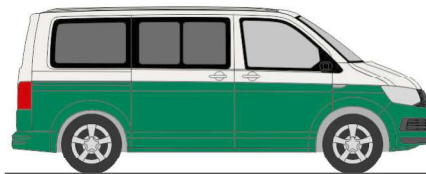

VOLKSWAGEN T6
„Candyweiß/Bay Leaf Green“
11664 | 1:87 | D | 19,90 €