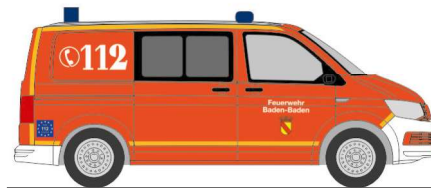

VOLKSWAGEN T6
„FW Baden-Baden“
53713 | 1:87 | D | 19,90 €