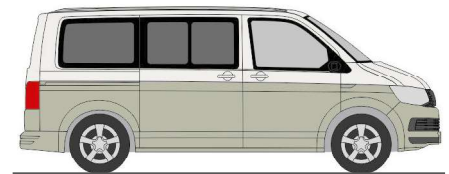

VOLKSWAGEN T6
„Candyweiß/Ascotgrau“
11665 | 1:87 | D | 19,90 €