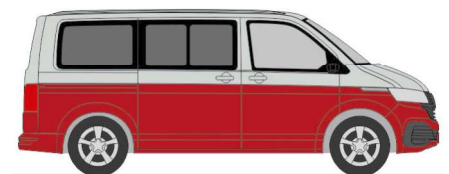

VOLKSWAGEN T6.1
„Reflexsilber/Fortanarot“
11672 | 1:87 | D | 19,90 €