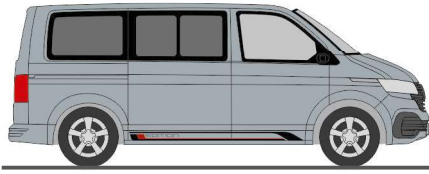

VOLKSWAGEN T6.1
„EDITION Pure Grey“
11676 | 1:87 | D | 19,90 €