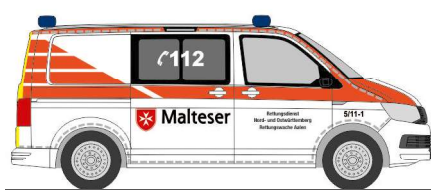

VOLKSWAGEN T6
„Malteser Aalen“
53722 | 1:87 | D | 19,90 €