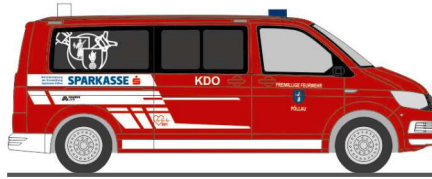

VOLKSWAGEN T6
„FW Pöllau“
53747 | 1:87 | AT | 19,90 €