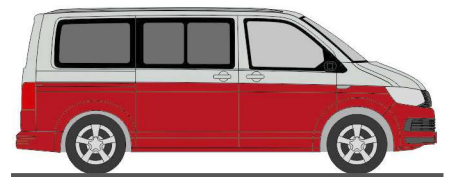

## Frühjahr 2021

AUTOMODELLE  
IN PERFEKTION

**FORMNEUHEITEN**

**VOLKSWAGEN T6 & T6.1 kurzer Radstand lieferbar ab April 2021**

**VOLKSWAGEN T6**  
„Reflexsilber/Indiumgrau“  
11660 | 1:87 | D | 19,90 €

**VOLKSWAGEN T6**  
„Reflexsilber/Starlight Blue“  
11661 | 1:87 | D | 19,90 €