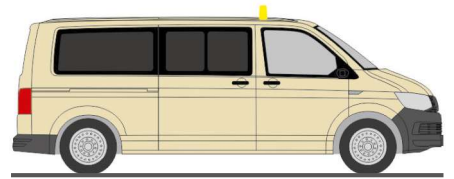

VOLKSWAGEN T6  
„Bundespolizei“  
53754 | 1:87 | D | 19,90 €

VOLKSWAGEN T6.1  
„Ordnungsamt Salzburg“  
53759 | 1:87 | AT | 19,90 €

VOLKSWAGEN T6  
„FW Zirndorf“  
53760 | 1:87 | D | 19,90 €

**VOLKSWAGEN T6 & T6.1 langer Radstand  
lieferbar ab April / Mai 2021**