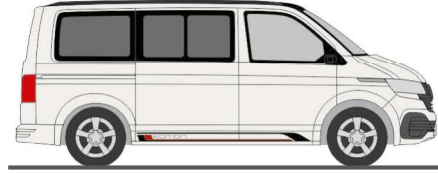

VOLKSWAGEN T6.1
„EDITION Candyweiß“
11677 | 1:87 | D | 19,90 €