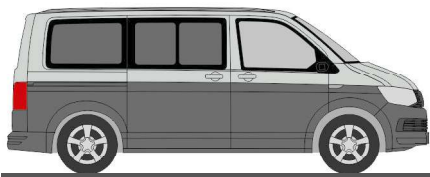

## Frühjahr 2021

AUTOMODELLE  
IN PERFEKTION

**FORMNEUHEITEN**

**VOLKSWAGEN T6 & T6.1 kurzer Radstand lieferbar ab April 2021**

**VOLKSWAGEN T6**  
„Reflexsilber/Indiumgrau“  
11660 | 1:87 | D | 19,90 €

**VOLKSWAGEN T6**  
„Reflexsilber/Starlight Blue“  
11661 | 1:87 | D | 19,90 €