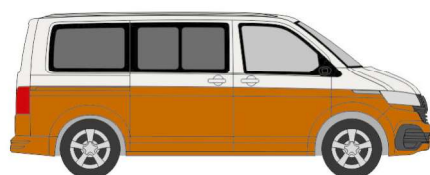

VOLKSWAGEN T6.1
„Candyweiß/Copper Bronze“
11673 | 1:87 | D | 19,90 €