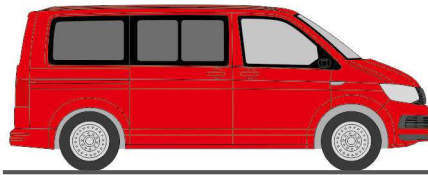

VOLKSWAGEN T6
„Kirschrot“
11684 | 1:87 | D | 18,90 €