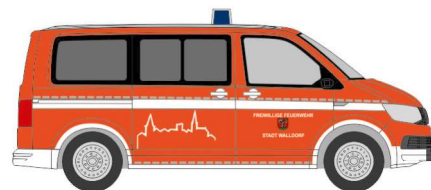

VOLKSWAGEN T6  
„Ambulance Westtirol“  
53711 | 1:87 | AT | 19,90 €

VOLKSWAGEN T6.1  
„FW Prisdorf“  
53712 | 1:87 | D | 19,90 €

VOLKSWAGEN T6  
„FW Baden-Baden“  
53713 | 1:87 | D | 19,90 €

VOLKSWAGEN T6  
„DB Notfallmanagement“  
53716 | 1:87 | D | 19,90 €