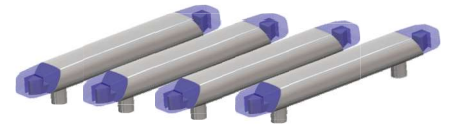

VOLKSWAGEN T6  
„Polizei Mecklenburg-Vorpommern“  
53728 | 1:87 | D | 19,90 €

VOLKSWAGEN T6  
„Polizei Bayern“  
53730 | 1:87 | D | 19,90 €

VOLKSWAGEN T6  
„Polizei“  
53740 | 1:87 | AT | 19,90 €

VOLKSWAGEN T6  
„FW Pöllau“  
53747 | 1:87 | AT | 19,90 €

VOLKSWAGEN T6  
„Militärstreife“  
53751 | 1:87 | AT | 19,90 €

Hänsch DBS 4000  
für LKW, 4 Stück  
70309 | 1:87 | D | 5,50 €

Hänsch DBS 4000  
für PKW, 4 Stück  
70310 | 1:87 | D | 5,50 €

Hänsch DBS 4000  
für Transporter, 4 Stück  
70311 | 1:87 | D | 5,50 €