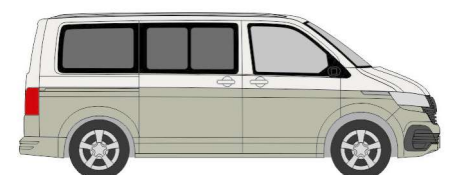

VOLKSWAGEN T6.1
„Candyweiß/Ascotgrau“
11675 | 1:87 | D | 19,90 €