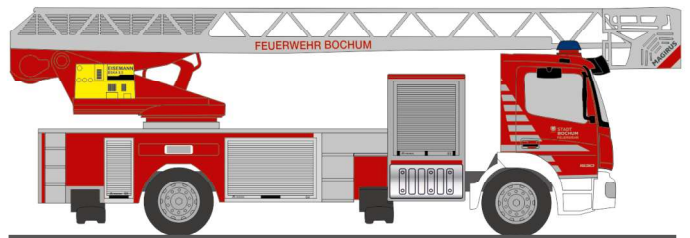

MAGIRUS DLK Atego ´19
„FW Bochum“
71650 | 1:87 | D | 29,90 €