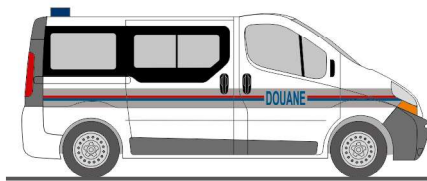

Made in Germany

NEUHEITEN 07.-08.2021

RIETZEAUTOMODELLE

AUTOMODELLE
IN PERFEKTION

VOLKSWAGEN T6
„Zirkus Knie“
32052 | 1:87 | CH | 19,90 €

RENAULT Trafic
„Douane“
51385 | 1:87 | FR | 18,90 €

VOLKSWAGEN T5 ´10
„FW Villach“
53462 | 1:87 | AT | 18,90 €