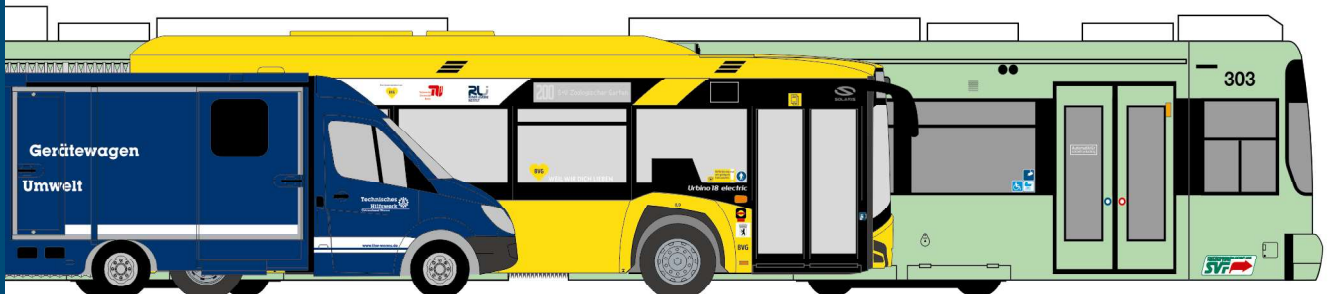

Made in Germany

NEUHEITEN 07.-08.2021

RIETZEAUTOMODELLE

AUTOMODELLE
IN PERFEKTION

VOLKSWAGEN T6
„Zirkus Knie“
32052 | 1:87 | CH | 19,90 €

RENAULT Trafic
„Douane“
51385 | 1:87 | FR | 18,90 €

VOLKSWAGEN T5 ´10
„FW Villach“
53462 | 1:87 | AT | 18,90 €