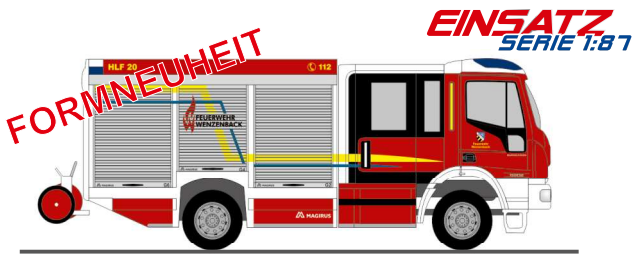

SOLARIS Urbino 18'19 electric
 „Stadtwerke Bonn“
 76707 | 1:87 | D | 36,90 €

collectors
edition

collectors
edition

SOLARIS Urbino 18´19 electric
„BVG“
76706 | 1:87 | D | 36,90 €

SOLARIS Urbino 12´14
„ICB Metrobus“
73044 | 1:87 | D | 33,90 €