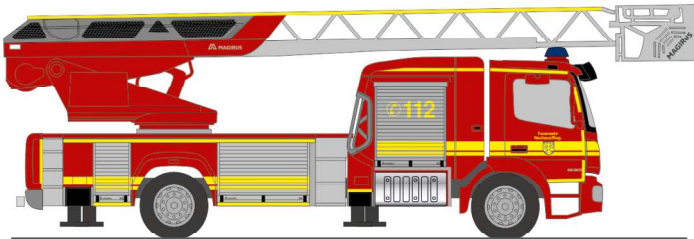

MAGIRUS DLK Atego ´19
„FW Neuhaus a. Rennweg“
71654 | 1:87 | D | 29,90 €