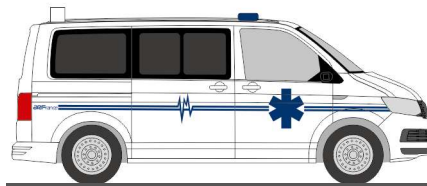

VOLKSWAGEN T6
„Ambulance ar France“
53799 | 1:87 | FR | 19,90 €