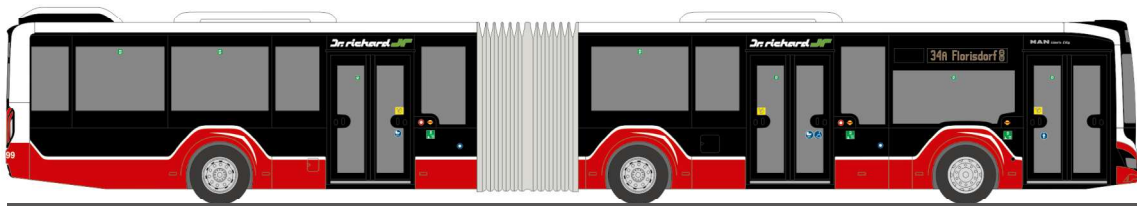

MAN Lion's City 18'18
„Dr. Richard - Testbus“
75821 | 1:87 | AT | 36,90 €