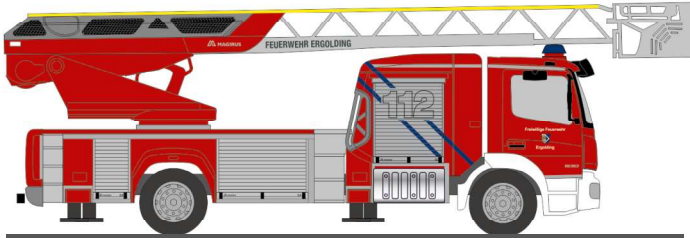

STROBEL RTW ´18
„Momed Badisches Rotes Kreuz“
76283 | 1:87 | D | 23,90 €

FORMNEUHEIT

MAGIRUS HLF Team Cab
„FW Bubenreuth“
68151 | 1:87 | D | 28,90 €

FORMNEUHEIT

MAGIRUS HLF Team Cab
„FW Siegenfeld“
68152 | 1:87 | AT | 28,90 €