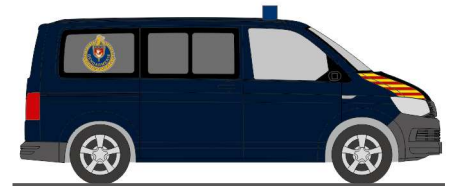

VOLKSWAGEN T6
„Gendarmerie Garde Republicaine“
53801 | 1:87 | FR | 19,90 €