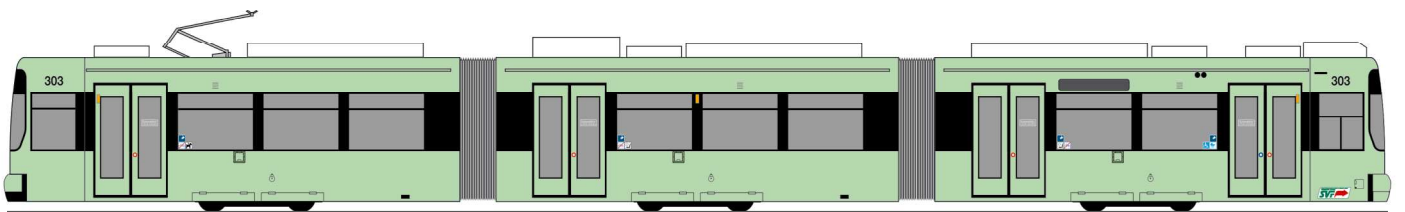

MERCEDES-BENZ Citaro G 12
„RVM - Kreis Steinfurt“
69586 | 1:87 | D | 36,90 €

ADTRANZ GT6
„SVF Frankfurt/Oder“
STRA01089 | 1:87 | D | 89,90 €

In Kooperation mit:
 Linie 8 GmbH

MAN Lion's City G'15 CNG
 „SVF Frankfurt/Oder“
 72779 | 1:87 | D | 36,90 €