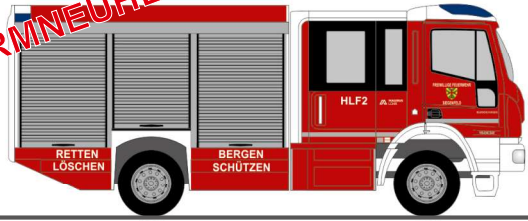

FORMNEUHEIT

MAGIRUS HLF Team Cab
„FW Siegenfeld“
68152 | 1:87 | AT | 28,90 €