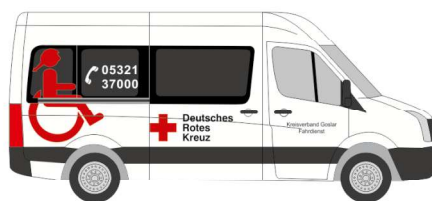

VOLKSWAGEN Crafter ´11
„DRK Goslar“
31703 | 1:87 | D | 18,90 €