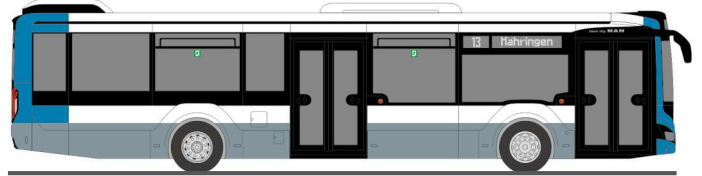

MAN Lion's City 12'18
„RAB - SWU Ulm“
75338 | 1:87 | D | 33,90 €