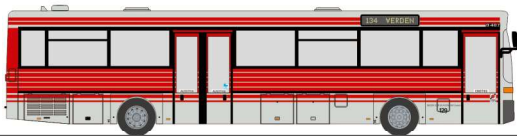

BAHN
edition Nr. 95

BAHN
edition Nr. 96

MERCEDES-BENZ O 407
„Weser-Ems-Bus“
77329 | 1:87 | D | 33,90 €