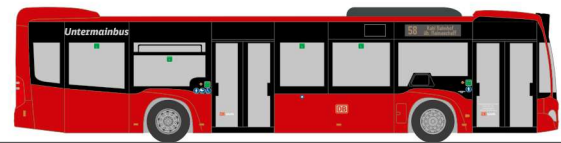

MAGIRUS HLF Team Cab
„FW Wenzelbach“
68150 | 1:87 | D | 31,90 €

STROBEL RTW´18
„DRK Rhein-Mosel-Eifel“
76243 | 1:87 | D | 24,90 €

BAHN
edition Nr. 95

BAHN
edition Nr. 96

MERCEDES-BENZ O 407
„Weser-Ems-Bus“
77329 | 1:87 | D | 33,90 €