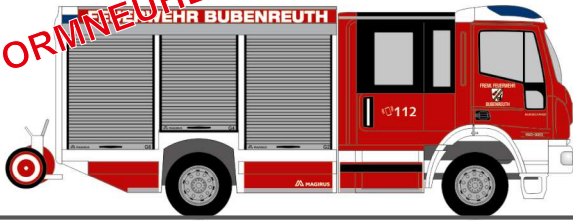

FORMNEUHEIT

MAGIRUS HLF Team Cab
„FW Bubenreuth“
68151 | 1:87 | D | 28,90 €