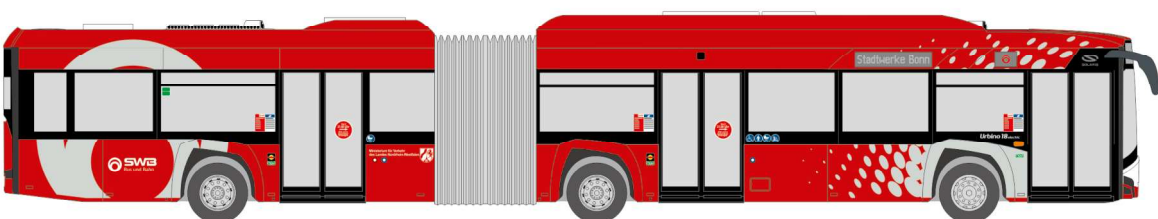

SOLARIS Urbino 18'19 electric
„Stadtwerke Bonn“
76707 | 1:87 | D | 36,90 €