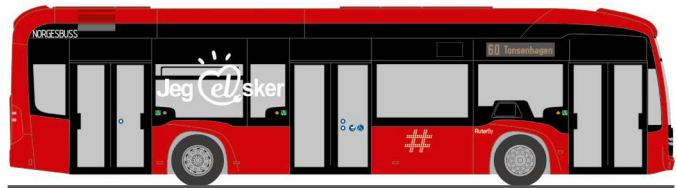

MERCEDES-BENZ eCitaro
„Ruterby“
75539 | 1:87 | NO | 33,90 €