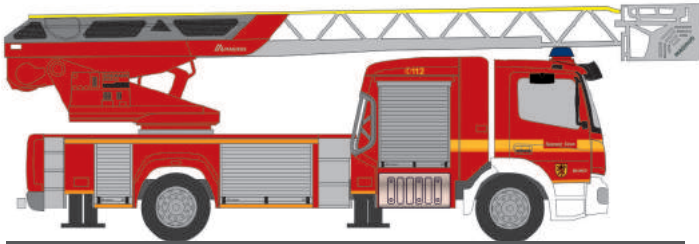

MAGIRUS DLK Atego ´19
„FW Lünen“
71660 | 1:87 | D | 29,90 €