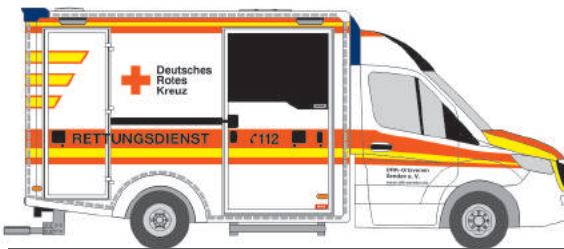

VOLKSWAGEN T6  
„ÖRK Notarzt Niederösterreich“  
53806 | 1:87 | AT | 19,90 €

VOLKSWAGEN T6  
„Hasici“  
53822 | 1:87 | CZ | 19,90 €

VOLKSWAGEN T6  
„DRK Darmstadt-Mitte“  
53826 | 1:87 | D | 19,90 €

VOLKSWAGEN T6  
„Samu du Cher“  
53828 | 1:87 | FR | 19,90 €