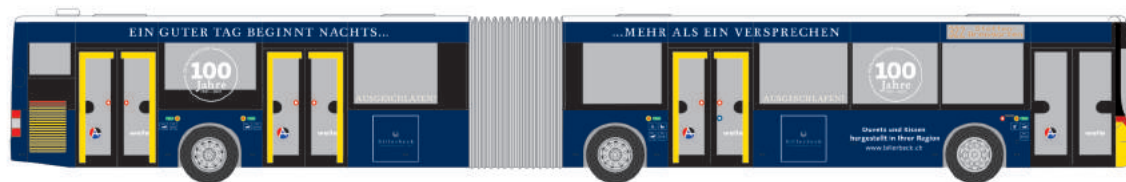

MAN Lion´s City GL ´15
„Billerbeck“
74107 | 1:87 | CH | 36,90 €