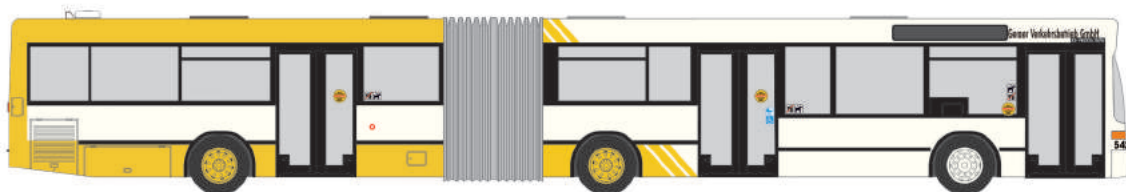

MERCEDES-BENZ O 405 GN2
„GVB, Gera“
76415 | 1:87 | D | 36,90 €