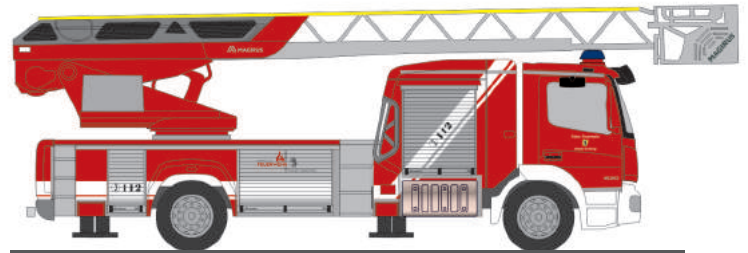

STROBEL RTW ´18  
„DRK KV Aalen“  
76295 | 1:87 | D | 23,90 €

MAGIRUS HLF Team Cab  
„FW Ulm“  
68153 | 1:87 | D | 28,90 €

MAGIRUS DLK Atego ´19  
„FW Grafing“  
71651 | 1:87 | D | 29,90 €

MAGIRUS DLK Atego ´19  
„FW Lünen“  
71660 | 1:87 | D | 29,90 €