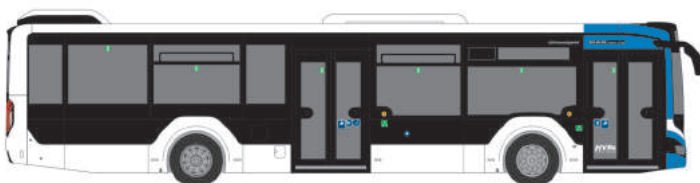

MAN Lion´s City 12´18  
„d`Bus San Sebastian“  
75339 | 1:87 | ES | 33,90 €

MAN Lion´s City 12´18  
„Bamert Bus“  
75344 | 1:87 | CH | 33,90 €

MAN Lion´s City 12´18  
„Harzer Verkehrsbetriebe“  
75346 | 1:87 | D | 33,90 €