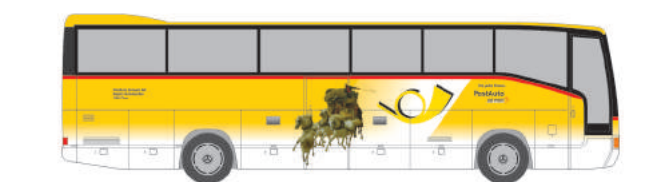

MERCEDES-BENZ O 404
„Postcar“
16993 | 1:160 | CH | 19,90 €