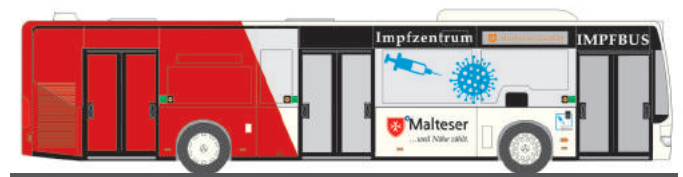

SOLARIS Urbino 18 `14  
„Rheinbahn Düsseldorf“  
73134 | 1:87 | D | 39,90 €

**EINSATZ  
SERIE 1:87**

**EINSATZ  
SERIE 1:87**

GSF RTW `18  
„Malteser Kreis Lippe“  
76298 | 1:87 | D | 24,90 €

MERCEDES-BENZ Citaro 06  
„Malteser Impfbus Bayern“  
69911 | 1:87 | D | 32,90 €