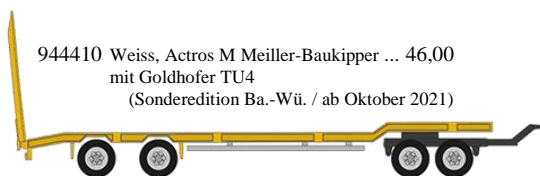

945714 Klüsener, Scania Hauber svsp. 41,50
KippSattelAufll.
(Sonderedition NRW / ab November 2021)

944410 Weiss, Actros M Meiller-Baukipper ... 46,00
mit Goldhofer TU4
(Sonderedition Ba.-Wü. / ab Oktober 2021)