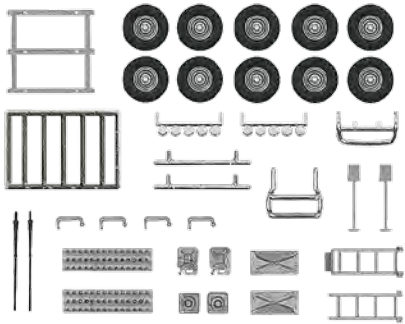

49953 Zubehör-Set
»Landwirtschaft«

49952 Zubehör Set »Offroad«