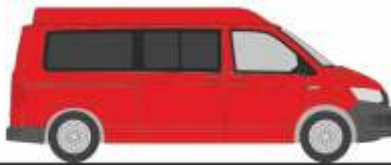

VOLKSWAGEN T6 Bus
„langer Radstand, Mitteldach, Reflexsilber“
11616 | 1:87 | 18,90 €

VOLKSWAGEN T6 Bus
„langer Radstand, Mitteldach, Kirschrot“
11617 | 1:87 | 18,90 €

VOLKSWAGEN T6.1 Kasten
„langer Radstand, Flachdach, Reflexsilber“
11620 | 1:87 | 18,90 €