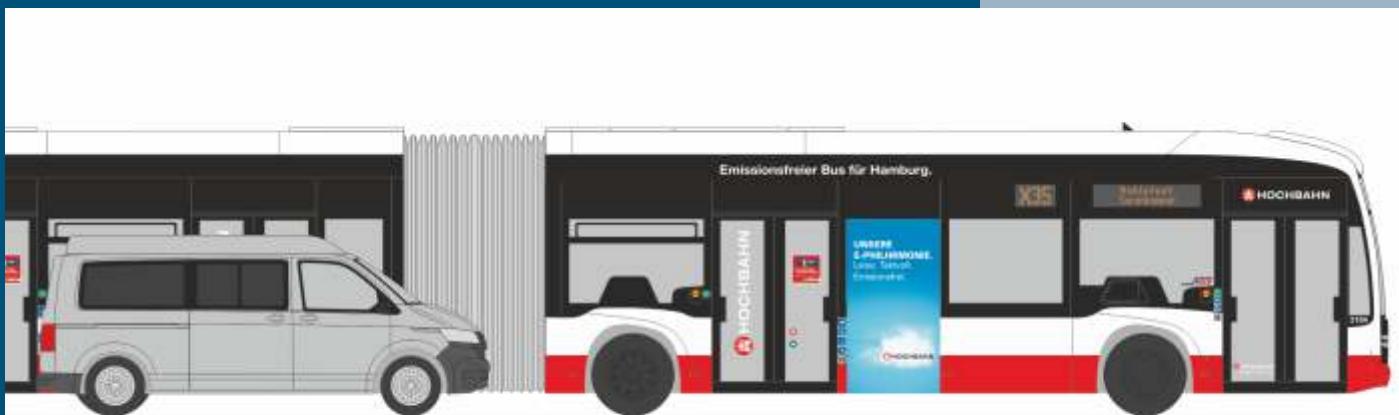

Made in Germany

NEUHEITEN

Herbst 2021

AUTOMODELLE
IN PERFEKTION

NEUHEITEN Herbst 2021

MERCEDES-BENZ eCitaro G
„ASEAG, Aachen“
77600 | 1:87 | D | 39,90 €

MERCEDES-BENZ eCitaro G
„ETH, Zürich“
77602 | 1:87 | CH | 39,90 €

MERCEDES-BENZ eCitaro G
„HOCHBAHN, Hamburg“
77603 | 1:87 | D | 39,90 €

VOLKSWAGEN T6 Kasten
„langer Radstand, Flachdach, Reflexsilber“
11610 | 1:87 | 18,90 €

VOLKSWAGEN T6 Kasten
„langer Radstand, Flachdach, Kirschrot“
11611 | 1:87 | 18,90 €

VOLKSWAGEN T6 Bus
„langer Radstand, Flachdach, Reflexsilber“
11612 | 1:87 | 18,90 €

VOLKSWAGEN T6 Bus
„langer Radstand, Flachdach, Kirschrot“
11613 | 1:87 | 18,90 €

VOLKSWAGEN T6 Kasten
„langer Radstand, Mitteldach, Reflexsilber“
11614 | 1:87 | 18,90 €