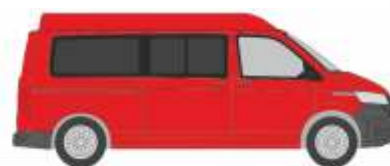

VOLKSWAGEN T6 Halbbus
„langer Radstand, Mitteldach, Reflexsilber“
11629 | 1:87 | 18,90 €