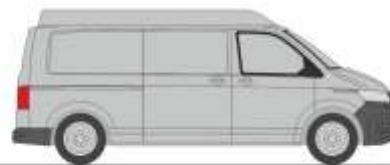

VOLKSWAGEN T6.1 Kasten
„langer Radstand, Mitteldach, Reflexsilber“
11624 | 1:87 | 18,90 €

VOLKSWAGEN T6.1 Kasten
„langer Radstand, Mitteldach, Kirschrot“
11626 | 1:87 | 18,90 €

VOLKSWAGEN T6.1 Bus
„langer Radstand, Mitteldach, Reflexsilber“
11627 | 1:87 | 18,90 €