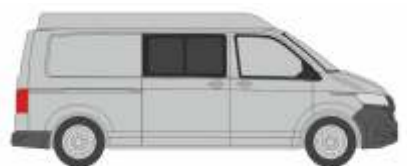

VOLKSWAGEN T6 Halbbus
„langer Radstand, Mitteldach, Reflexsilber“
11629 | 1:87 | 18,90 €