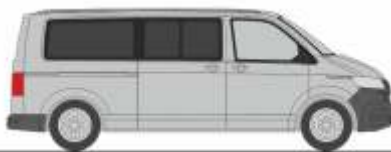

VOLKSWAGEN T6.1 Kasten
„langer Radstand, Flachdach, Kirschrot“
11621 | 1:87 | 18,90 €

VOLKSWAGEN T6.1 Bus
„langer Radstand, Flachdach, Reflexsilber“
11622 | 1:87 | 18,90 €

VOLKSWAGEN T6.1 Bus
„langer Radstand, Flachdach, Kirschrot“
11623 | 1:87 | 18,90 €