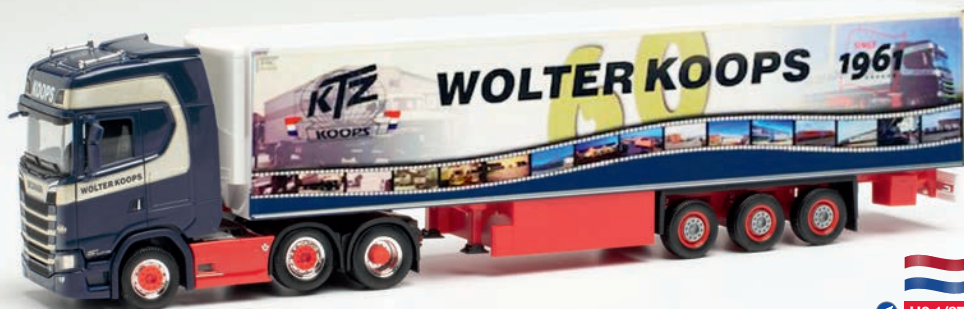

314329 MAN TGX GX Gardinenplanen-Sattelzug / MAN TGX GX curtain canvas semitrailer „Höhner“ (Rheinland-Pfalz/Weyerbusch) 44,95 €

HO 1/87

314367 Scania CS 20 HD 6x2 Kühlkoffer-Sattelzug / Scania CS 20 HD 6x2 refrigerated box semitrailer truck „Wolter Koops 60 Jahre“ (Niederlande/Zeevolde) 44,95 €