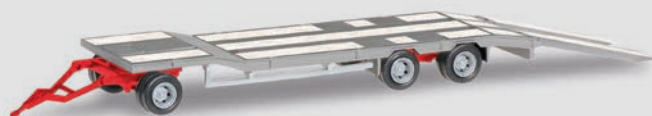

HO 1/87
12,95 €

076135-006
Goldhofer TU3 Anhänger, hellgrau / light grey

Neuer Auflieger