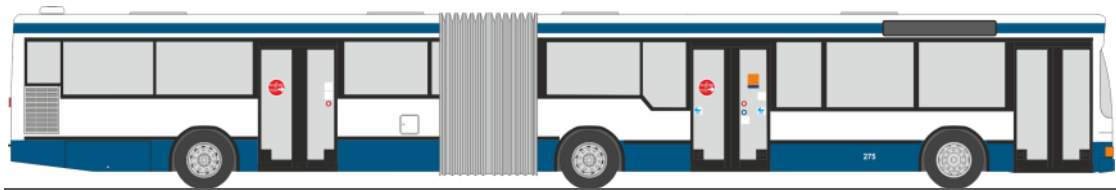

MAN NG 262
„RSAG Rostock“
76609 | 1:87 | D | 44,90 €