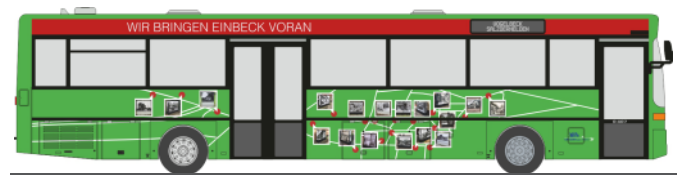

MERCEDES-BENZ O 407
„Ilmebahn, Einbeck“
77327 | 1:87 | D | 37,90 €