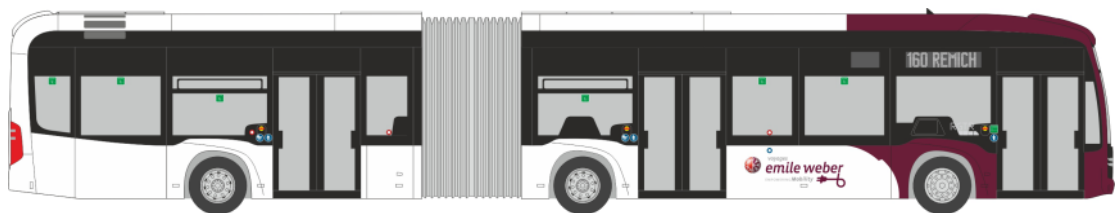

MERCEDES-BENZ eCitaro G
„Emile Weber“
77601 | 1:87 | LU | 44,90 €