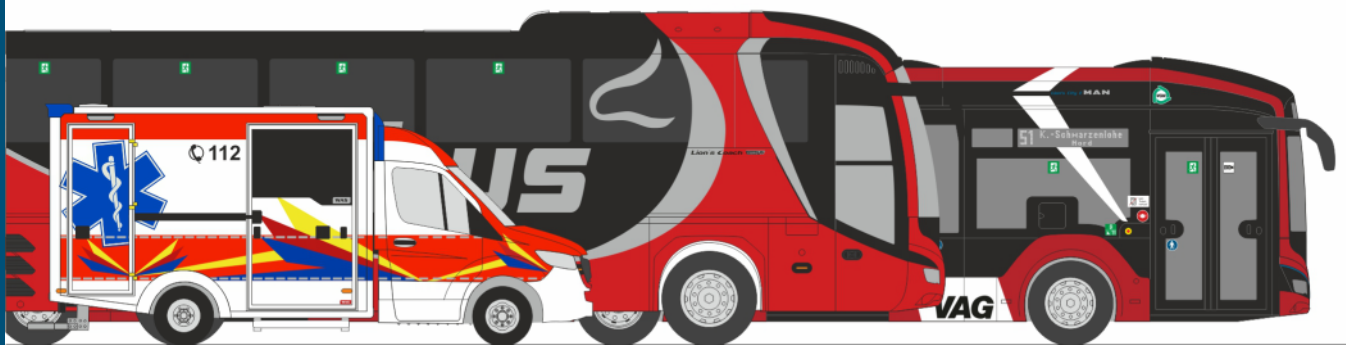

Made in Germany

NEUHEITEN 01.-02.2022

RIETZEAUTOMODELLE

AUTOMODELLE
IN PERFEKTION

VOLKSWAGEN Caddy '11 Bus
„Die Post“
31823 | 1:87 | CH | 19,90 €

VOLKSWAGEN T6
„Stadtwerke Dillenburg“
32053 | 1:87 | D | 21,90 €