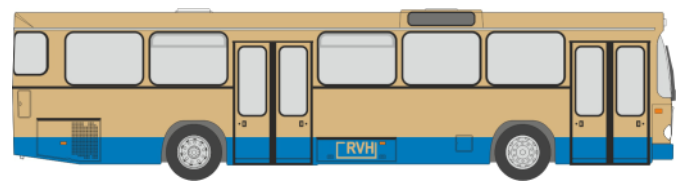

MAN SL 200
„Regionalverkehr Hannover“
72330 | 1:87 | D | 39,90 €