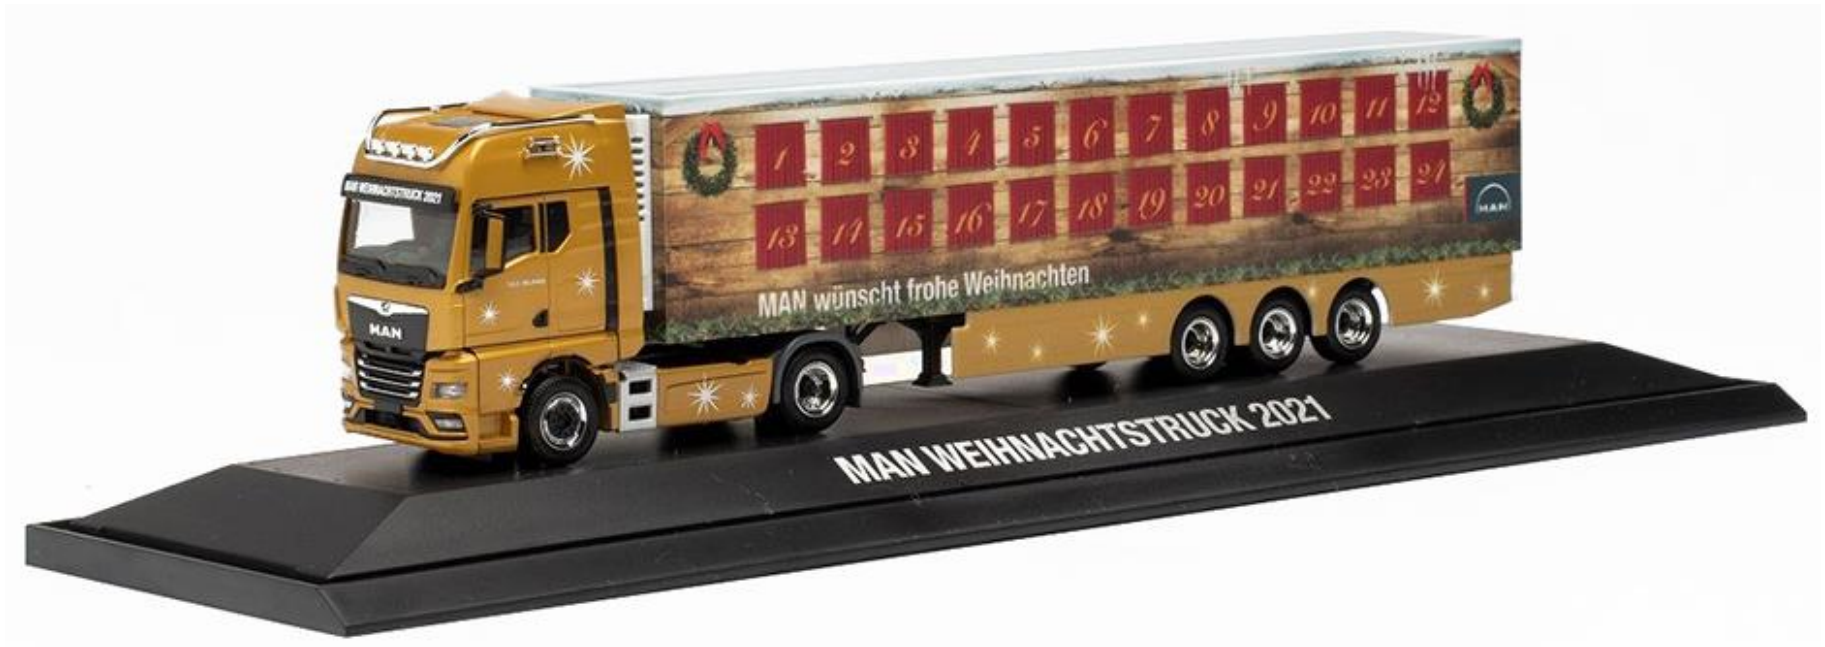

Info November 2021

Herpa-Neuheiten

**H122139 Perrotti "Gladiatore", Iveco S-Way vvsp.
SchubbodenAufl. (I) -PC- 54,00 €**

Info November 2021

MAN Sonder-Modell

**440561 MAN Weihnachtstruck 2021, MAN TGX GX vvsp.
EuroKüKoAufl. -PC- 49,95 €**