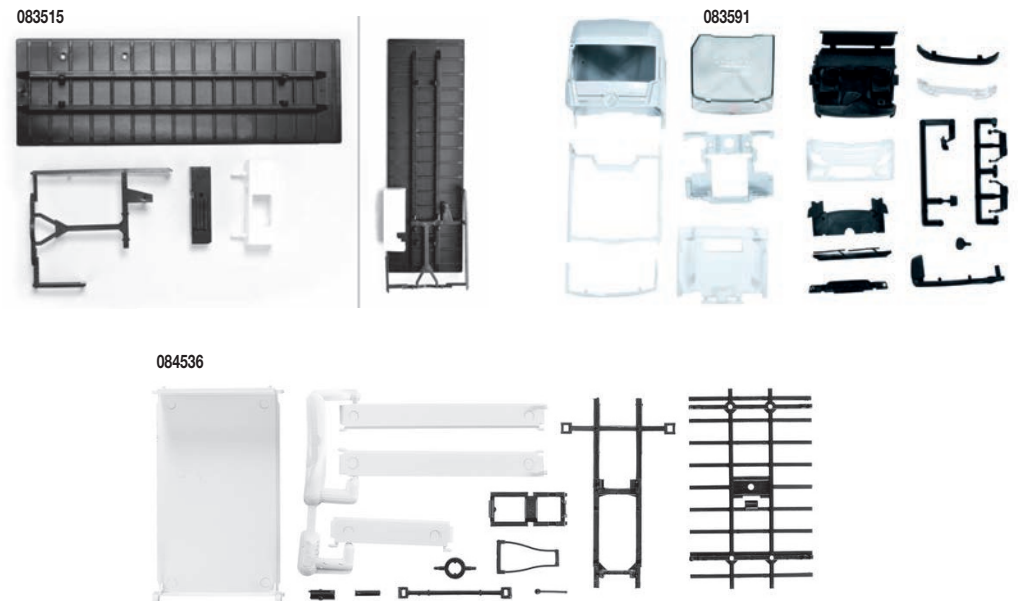

Art-Nr.	Bezeichnung / Description	Preis/price
084215	Mercedes-Benz Arocs M Fahrerhaus mit separatem Grill Inhalt: 2 Stück / Mercedes-Benz Arocs M with separate grill Content: 2 pcs.	9,95 €
084260	Fahrgestell MAN TGX Euro 6 LKW mit Abrollkinematik Inhalt: 2 Stück / Chassis for tractor MAN TGX Euro 6 with roll-off kinematics Content: 2 pcs.	11,50 €
084277	Fahrgestell Mercedes-Benz Actros LKW mit Abrollkinematik Inhalt: 2 Stück / Chassis for tractor Mercedes-Benz Actros with roll-off kinematics Content: 2 pcs.	10,95 €
084291	LKW-Fahrgestell Mercedes-Benz Arocs 4-achs Inhalt: 2 Stück / Chassis for tractor Mercedes-Benz Arocs 4-axes Content: 2 pcs.	10,95 €
084314	Abrollkinematik für alle LKW-Fahrgestelle Inhalt: 2 Stück / Roll-off kinematics for all truck chassis Content: 2 pcs.	9,95 €
084321	Abrollmulden, flach Inhalt: 2 Stück / Roll-off dump, flat Content: 2 pcs.	7,95 €
084338	Abrollflatt für alle LKW-Fahrgestelle Inhalt: 2 Stück / Transport flat for all truck chassis Content: 2 pcs.	5,95 €
084345	Fahrgestell Mercedes-Benz Actros SLT 4-achs Schwerlastzugmaschine Inhalt: 2 Stück / Chassis for Mercedes-Benz Actros SLT 4-axle heavy duty rigid tractor Content: 2 pcs.	7,95 €
084352	Fahrgestell Volvo Schwerlastzugmaschine 4-achs Inhalt: 2 Stück / Chassis for 4-axle Volvo heavy duty rigid tractor Content: 2 pcs.	9,95 €
084369	Fahrgestell Mercedes-Benz 4-achs LKW Inhalt: 2 Stück / Chassis for MB 4-axle LKW Content: 2 pcs.	9,95 €
084376	Fahrgestell MAN TGX / TGS 3-achs Inhalt: 2 St. / Chassis for MAN TGX / TGS 3-axle LKW Content: 2 pcs.	9,95 €
084383	Fahrerhaus Mercedes-Benz Actros Streamspace mit Windleitblech und Chassisverkleidung Inhalt: 2 St. / Mercedes-Benz Actros Streamspace drivers cab with deflector and side skirting Content: 2 pcs.	9,95 €
084390	Fahrerhaus MB Actros Streamspace ohne Windleitblech und Chassisverkleidung Inhalt: 2 St. / MB Actros Streamspace 2.5 drivers cab without deflector and side skirting Content: 2 pcs.	12,95 €
084406	MB Actros Zugmaschine, weiß Inhalt: 2 Stück / MB Actros rigid tractor, white Content: 2 pcs.	12,95 €