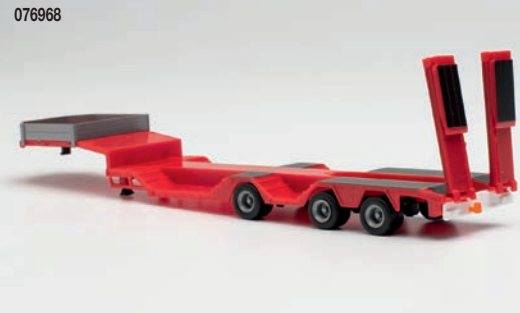

075824

076203-007

076746

076906

076968

076982

Auflieger und Zugmaschinen / Semitrailers and tractors

Art-Nr.	Bezeichnung / Description	Preis/price
947558	DAF XF SSC Zugmaschine „Roland Graf“ / DAF XF SSC rigid tractor „Roland Graf“	44,95 €
309141	Iveco Stralis Highway XP, weiß / Iveco Stralis Highway XP, white	16,95 €
312226	Iveco Stralis NP 460 Zugmaschine, weiß / Iveco Stralis NP 460 Zugmaschine, white	16,95 €
313445	Iveco S-Way Zugmaschine, weiß / Iveco S-Way tractor, white	16,95 €
310529	Iveco Trakker Zugmaschine 6x6, weiß / Iveco Trakker tractor 6x6, white	16,95 €
311960	MAN TGX GM Zugmaschine, weiß MAN TGX GM tractor, white	14,95 €
313100	MAN TGX GX 6x4 Zugmaschine mit Ladekran und ausfahrbaren Stützen, weiß / MAN TGX GX 6x4 tractor with crane and extendable supports, white	22,95 €
313711	MAN TGX GX Individual Lion Zugmaschine, rot / MAN TGX GX Individual Lion tractor, red	19,95 €
313537	MAN TGX GX Schwerlastzugmaschine, gelb / MAN TGX GX heavy duty tractor, yellow	21,95 €
313520	MAN TGX GX Schwerlastzugmaschine, rot / MAN TGX GX heavy duty tractor, red	21,95 €
313513	MAN TGX GX Schwerlastzugmaschine, weiß / MAN TGX GX heavy duty tractor, white	21,95 €
311922-002	MAN TGX GX Zugmaschine, moosgrün / MAN TGX GX rigid tractor, moss green	16,95 €
308342	MAN TGX XLX Euro 6c Zugmaschine, weiß / MAN TGX XLX Euro 6c rigid tractor, white	39,95 €
309189-002	Mercedes-Benz Actros Bigspace Zugmaschine, kobaltblau / Bigspace tractor, kobaltblau	16,95 €
311533-003	Mercedes-Benz Actros Gigaspace '18 Zugmaschine m. Rammschutz u. Lampenbügel, ultramarinblau / Mercedes-Benz Actros Gigaspace '18 rigid tractor w. light bar and crash protection, ultramarine blue	21,95 €
309202-002	Mercedes-Benz Actros Gigaspace '18 Zugmaschine, rot / '18 tractor, red	16,95 €
305167-003	Mercedes-Benz Actros Gigaspace 6x4 Zugmaschine, gelb / rigid tractor, yellow	16,95 €
304368-004	Mercedes-Benz Actros Gigaspace SLT Schwerlastzugmaschine, verkehrsgelb / Mercedes-Benz Actros Gigaspace SLT 4-axle heavy duty rigid tractor, traffic yellow	21,95 €
309882	Mercedes-Benz Actros Streamspace 2.3 Zugmaschine 2-achs, weiß / trailer 2-axle, white	16,95 €
309226	Mercedes-Benz Actros Streamspace 2.5, weiß / white	16,95 €
313315	Mercedes-Benz Arocs 6x4 Zugmaschine mit Ladekran, rot / 6x4 tractor with crane, red	21,95 €
307734-004	Mercedes-Benz Arocs Bigspace Schwerlastzugmaschine, schwarz / heavy duty rigid tractor, black	21,95 €
309905	Mercedes-Benz Arocs Streamspace 2.3 Zugmaschine 3-achs, weiß / trailer 3-axle, white	16,95 €
311588-002	Renault T 6x2 Zugmaschine, minzgrün / Renault T 6x2 tractor unit, mint green	16,95 €
111065	Renault T Zugmaschine / rigid tractor „Talmon Transporte / Kindertruck“	39,95 €